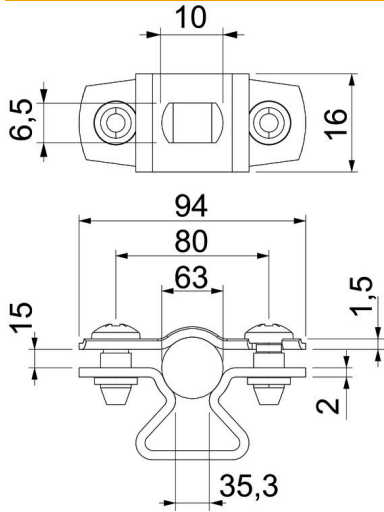

**St** Teräs

**G** sinkitty DIN EN 12329 2,5-10 µm

### Perustiedot

Tuotenumero	1362788
Tyyppi	ASL 733 63 G
Nimitys 1	Putkikiinnike
Nimitys 2	kiinnitysreiällä
Valmistaja	OBO
Koko	53-63mm
Materiaali	teräs
Pinta	galvaanisesti sinkitty
Pintastandardi	EN ISO 19598 / EN ISO 4042
Pienin myyntiyksikkö	20
Määräyksikkö	Kappale
Paino	6,212 kg
Painoyksikkö	kg/100 kpl

### Mitat

Mitta A	94 mm
Mitta B	80 mm
Mitta b	16 mm
Mitta D	63 mm
Mitta d maks.	63 mm
Mitta d min.	53 mm
Mitta L	10 mm
Mitta s	35,3 mm
Mitta t1 (mm)	1,5
Mitta t2 (mm)	2
Mitta x	15 mm

### Tekniset tiedot

Etäisyys seinään	kyllä
Kaapelien/asennusputkien lukumäärä	1
Malli	Suljettu
Kiinnitystapa	Ruuvin reikä
halkaisijalle	53 - 63
Soveltuu paloalueelle	kyllä
Halogeeniton	kyllä
Muovipäällyste	ei
Materiaalin vahvuus	1,5 mm
Kiinnitysalue D maks.	63 mm
Kiinnitysalue D min.	53 mm
UV-kestävä	kyllä