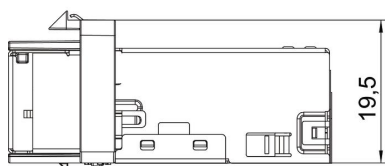

Liitin cat. 6A, suojattu, Keystone

Tuotenumero: 6117346

Mitat

Pituus	44 mm
Pohjamitta	19,5 mm
Korkeus	17 mm

Tekniset tiedot

Luokka	6A (IEC)
Asennusaukko	Tyyppi C