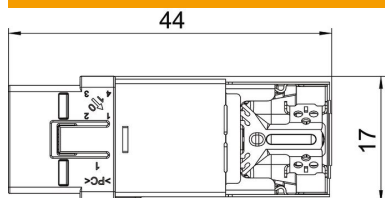

Tekninen tietolehti

Liitin cat. 6A, suojattu, Keystone

Tuotenumero: 6117346

Liitin Cat 6A (ISO) suojattu, RJ45-liitäntäpaikalla. Sisältää EMC-suojan, pölysuojan, johdinsiteen Keystone-kiinnityskehyksen ja asennusohjeen. Sopii tyyppien DTG-2C ja DTS-2C kanavadarasioiden asennukseen, liitinlevytyypit MTM 2C ja MTM 3C, asennuslevy tyyppi MPR2 2C, asennuskehys tyytit MTGE2 2C, MTGE2 15 2C ja MTGE2 F 2C.

Perustiedot

Tuotenumero	6117346
Tyyppi	ASM-C6A G
Nimitys 1	Liitin
Nimitys 2	shielded
Valmistaja	OBO
Väri	harmaa
Pienin myyntiyksikkö	1
Määräyksikkö	Kappale
Paino	1,63 kg
Painoyksikkö	kg/100 kpl

Tekninen tietolehti

Liitin cat. 6A, suojattu, Keystone

Tuotenumero: 6117346

Mitat

Pituus	44 mm
Pohjamitta	19,5 mm
Korkeus	17 mm

Tekniset tiedot

Luokka	6A (IEC)
Asennusaukko	Tyyppi C