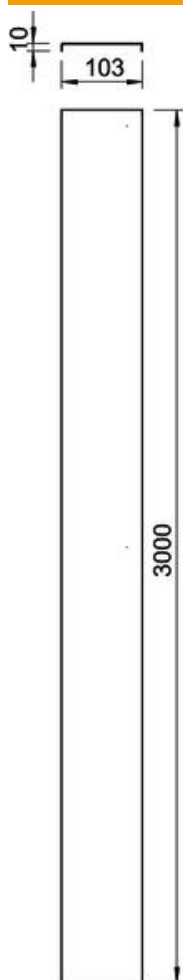

Tekninen tietolehti

Kansi, rei'ittämätön DD

Tuotenumero: 6080239

Kansi asennuskiskolle AZ.
Kannen kiinnityksessä käytetään kansikiinnikettä tyyppi DKU.

St Teräs

DD kuumasinkitty, sinkki/alumiini, double dip

Perustiedot

Tuotenumero	6080239
Tyyppi	AZDU 100 DD
Nimitys 1	Kansi rei'ittämätön
Nimitys 2	AZ-pienkanavalle
Valmistaja	OBO
Koko	103x3000
Materiaali	teräs
Pinta	kuumasinkitty, sinkki/alumiini, double dip
Pintastandardi	DIN EN 10346
Pienin myyntiyksikkö	3
Määräyksikkö	m
Paino	93,433 kg
Painoyksikkö	kg/100 m

Mitat

Pituus	3 000 mm
Pohjamitta	103 mm
Korkeus	10 mm
Levyn paksuus	1 mm
Mitta H	10 mm

Tekniset tiedot

Kääntösalpojen lukumäärä	6 St.
Kiinnitystapa	Kiinnityskappale DKL
Palonkestävyys	ei
Sopii lankahyllylle	ei
Sopii tikashyllylle	ei
Sopii levyhyllylle	kyllä
Ruostumaton teräs, peitattu	ei