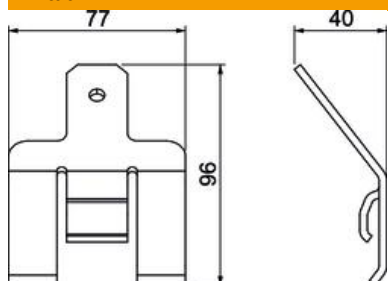

2B kirkas, jälkikäsitelty

Perustiedot

Tuotenumero	6133615
Tyyppi	BRA ERD KL TW
Nimitys 1	Maadoitusliitin
Nimitys 2	CLIDI/SIGNA/BES
Valmistaja	OBO
Koko	77x96x40
Materiaali	teräs, ruostumaton 1.4310
Pinta	kirkas, jälkikäsitelty
Pintastandardi	
Pienin myyntiyksikkö	100
Määräyksikkö	Kappale
Paino	0,18 kg
Painoyksikkö	kg/100 kpl

Tekninen tietolehti

Maadoitusliitin BRA ERD KL TW

Tuotenumero: 6133615

Mitat

Pituus	77 mm
Pohjamitta	96 mm
Korkeus	40 mm

Tekniset tiedot

Kotelointiluokka	IP30
Suojaustaso IK-koodi	IK07
Käyttöalueen lämpötila maks.	60 °C
Käyttöalueen lämpötila min.	-5 °C
Malli, potentiaalintasaus, johtokanava	Jousi