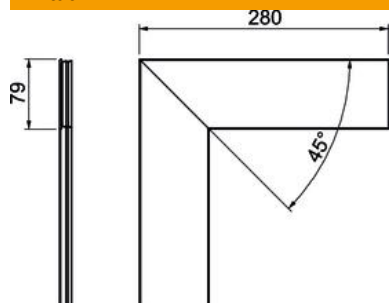

Tekninen tietolehti

Tasokulman kansi BRA OT FW 80 EL

Tuotenumero: 6133268

Tasokulman kansi johtokanavalle Signa Style.

Alu Alumiini

EL eloksoitu

Perustiedot

Tuotenumero	6133268
Nimitys 1	Kansi
Nimitys 2	SIGNA STYLE for Flat angle ano
Valmistaja	OBO
Koko	14x80x280
Materiaali	alumiini
Pinta	anodisoitu
Pintastandardi	
Pienin myyntiyksikkö	1
Määräyksikkö	Kappale
Paino	18,9 kg
Painoyksikkö	kg/100 kpl

Tekninen tietolehti

Tasokulman kansi BRA OT FW 80 EL

Tuotenumero: 6133268

Mitat

Pituus	280 mm
Pohjamitta	79 mm
Korkeus	14 mm

Tekniset tiedot

Malli	sileä
Halogeeniton	kyllä
Kansien asennustapa	sisäpuolinen
Kotelointiluokka	IP30
Suojakalvo	kyllä
Suojaustaso IK-koodi	IK07
Käyttöalueen lämpötila maks.	60 °C
Käyttöalueen lämpötila min.	-5 °C