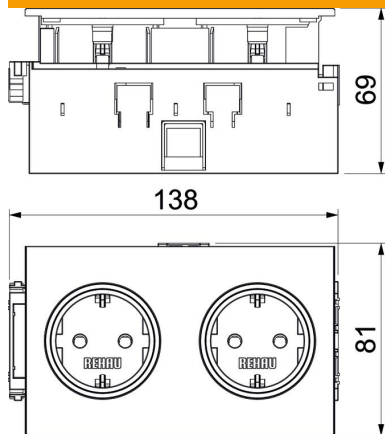

### Perustiedot

Tuotenumero	6121014
Tyyppi	BRK 2STD rws
Nimitys 1	Kanavapistorasias
Nimitys 2	SIGNA IN 2-osainen RAL9010
Valmistaja	OBO
Koko	140x82x71
Väri	puhtaanvalkoinen, RAL 9010
Pienin myyntiyksikkö	1
Määräyksikkö	Kappale
Paino	20,2 kg
Painoyksikkö	kg/100 kpl

## Kanavapistorasias BRK 2-osainen

Tuotenumero: 6121014

### Mitat

Pohjamitta	140 mm
Korkeus	82 mm