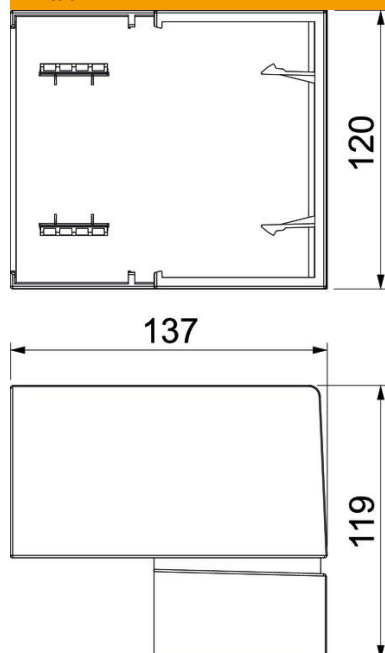

Perustiedot

Tuotenumero	6132740
Tyyppi	BRK AE70110 cws
Nimitys 1	Ulkokulma
Nimitys 2	SIGNA BASE 70x110 9001
Valmistaja	OBO
Väri	kermanvalkoinen, RAL 9001
Materiaali	polykarbonaatti/akrylinitriili-butadieenistyreeni
Pienin myyntiyksikkö	1
Määräyksikkö	Kappale
Paino	17,93 kg
Painoyksikkö	kg/100 kpl

Tekninen tietolehti

Ulkokulma, Signa Base AE 70110

Tuotenumero: 6132740

Mitat

Pituus	119 mm
Pohjamitta	137 mm
Korkeus	120 mm

Tekniset tiedot

Malli	Muoto-osa, kansi
Halogeeniton	kyllä
Kaapelituki	ei
Jatkokappale	ei
Kansien asennustapa	peittävä
Asennusrei'itys pohjassa	ei
Kotelointiluokka	IP40
Suojakalvo	ei
Suojaustaso IK-koodi	IK07
Symmetrinen	ei
Käyttöalueen lämpötila maks.	60 °C
Käyttöalueen lämpötila min.	-5 °C
Kulma-alue maks.	93 mm
Kulma-alue min.	85 mm