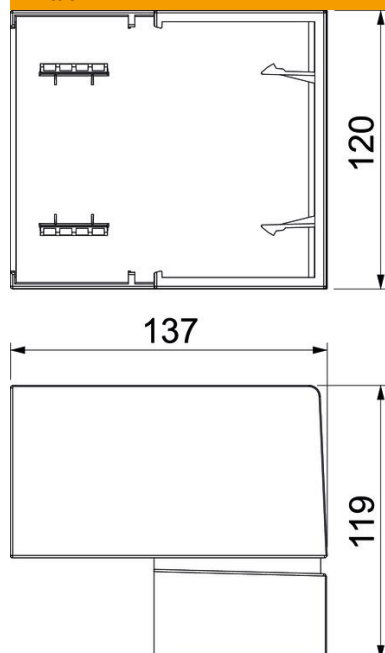

Perustiedot

Tuotenumero	6132741
Tyyppi	BRK AE70110 rws
Nimitys 1	Ulkokulma
Nimitys 2	SIGNA BASE 70x110 9010
Valmistaja	OBO
Koko	119x137x120
Väri	puhtaanvalkoinen, RAL 9010
Materiaali	polykarbonaatti/akrylnitriili-butadieenistyreeni
Pienin myyntiyksikkö	1
Määräyksikkö	Kappale
Paino	16,2 kg
Painoyksikkö	kg/100 kpl

Tekninen tietolehti

Ulkokulma, Signa Base AE 70110

Tuotenumero: 6132741

Mitat

Pituus	119 mm
Pohjamitta	137 mm
Korkeus	120 mm

Tekniset tiedot

Malli	Muoto-osa, kansi
Halogeeniton	kyllä
Kaapelituki	ei
Jatkokappale	ei
Kansien asennustapa	peittävä
Asennusrei'itys pohjassa	ei
Kotelointiluokka	IP40
Suojakalvo	ei
Suojaustaso IK-koodi	IK07
Symmetrinen	ei
Käyttöalueen lämpötila maks.	60 °C
Käyttöalueen lämpötila min.	-5 °C
Kulma-alue maks.	93 mm
Kulma-alue min.	85 mm