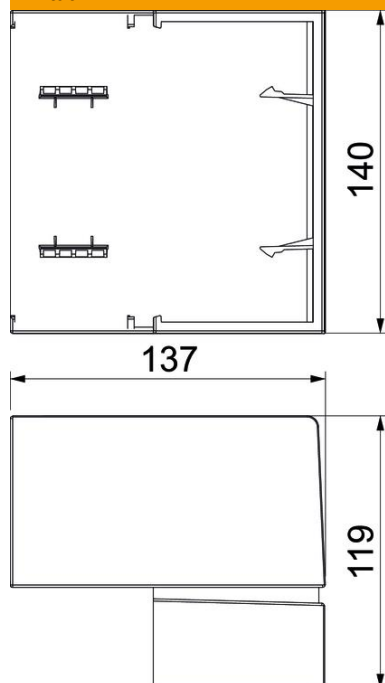

Perustiedot

Tuotenumero	6132743
Tyyppi	BRK AE70130 cws
Nimitys 1	Ulkokulma
Nimitys 2	SIGNA BASE 70x130 9001
Valmistaja	OBO
Väri	kermanvalkoinen, RAL 9001
Materiaali	polykarbonaatti/akryliniiriili-butadieenistyreeni
Pienin myyntiyksikkö	1
Määräyksikkö	Kappale
Paino	20,01 kg
Painoyksikkö	kg/100 kpl

Tekninen tietolehti

Ulkokulma, Signa Base AE 70130

Tuotenumero: 6132743

Mitat

Pituus	119 mm
Pohjamitta	137 mm
Korkeus	140 mm

Tekniset tiedot

Malli	Muoto-osa, kansi
Halogeeniton	kyllä
Kaapelituki	ei
Jatkokappale	ei
Kansien asennustapa	peittävä
Asennusrei'itys pohjassa	ei
Kotelointiluokka	IP40
Suojakalvo	ei
Suojaustaso IK-koodi	IK07
Symmetrinen	ei
Käyttöalueen lämpötila maks.	60 °C
Käyttöalueen lämpötila min.	-5 °C
Kulma-alue maks.	93 mm
Kulma-alue min.	85 mm