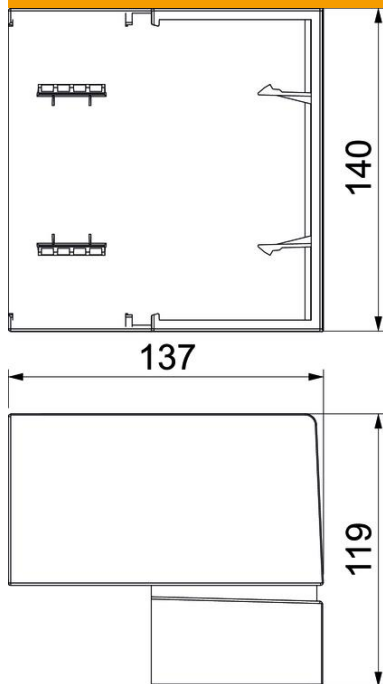

Perustiedot

Tuotenumero	6132745
Tyyppi	BRK AE70130 Igr
Nimitys 1	Ulkokulma
Nimitys 2	SIGNA BASE 70x130 7035
Valmistaja	OBO
Väri	vaaleanharmaa, RAL 7035
Materiaali	polykarbonaatti/akryliniiriili-butadieenistyreeni
Pienin myyntiyksikkö	1
Määräyksikkö	Kappale
Paino	17,6 kg
Painoyksikkö	kg/100 kpl

Tekninen tietolehti

Ulkokulma, Signa Base AE 70130

Tuotenumero: 6132745

Mitat

Pituus	119 mm
Pohjamitta	137 mm
Korkeus	140 mm

Tekniset tiedot

Malli	Muoto-osa, kansi
Halogeeniton	kyllä
Kaapelituki	ei
Jatkokappale	ei
Kansien asennustapa	peittävä
Asennusrei'itys pohjassa	ei
Kotelointiluokka	IP40
Suojakalvo	ei
Suojaustaso IK-koodi	IK07
Symmetrinen	ei
Käyttöalueen lämpötila maks.	60 °C
Käyttöalueen lämpötila min.	-5 °C
Kulma-alue maks.	93 mm
Kulma-alue min.	85 mm