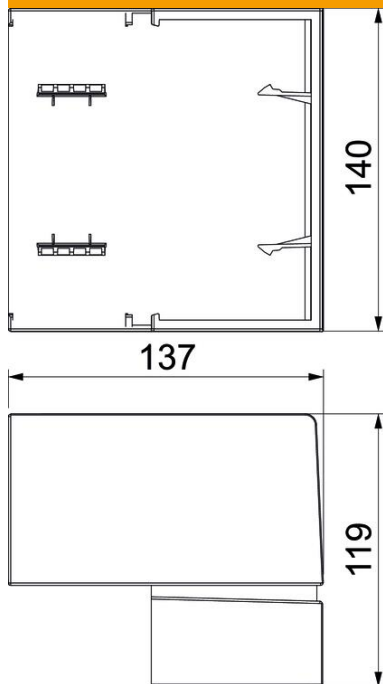

## Perustiedot

Tuotenumero	6132744
Tyyppi	BRK AE70130 rws
Nimitys 1	Ulkokulma
Nimitys 2	SIGNA BASE 70x130 9010
Valmistaja	OBO
Koko	119x137x140
Väri	puhtaanvalkoinen, RAL 9010
Materiaali	polykarbonaatti/akrylinitriili-butadieenistyreeni
Pienin myyntiyksikkö	1
Määräyksikkö	Kappale
Paino	17,6 kg
Painoyksikkö	kg/100 kpl

## Mitat

Pituus	119 mm
Pohjamitta	137 mm
Korkeus	140 mm

## Tekniset tiedot

Malli	Muoto-osa, kansi
Halogeeniton	kyllä
Kaapelituki	ei
Jatkokappale	ei
Kansien asennustapa	peittävä
Asennusrei'itys pohjassa	ei
Kannen leveys	0 mm
Kannen leveys 2	0 mm
Kannen leveys 3	0 mm
Kotelointiluokka	IP40
Suojakalvo	ei
Suojaustaso IK-koodi	IK07
Symmetrinen	ei
Käyttöalueen lämpötila maks.	60 °C
Käyttöalueen lämpötila min.	-5 °C
Kulma-alue maks.	93 mm
Kulma-alue min.	85 mm