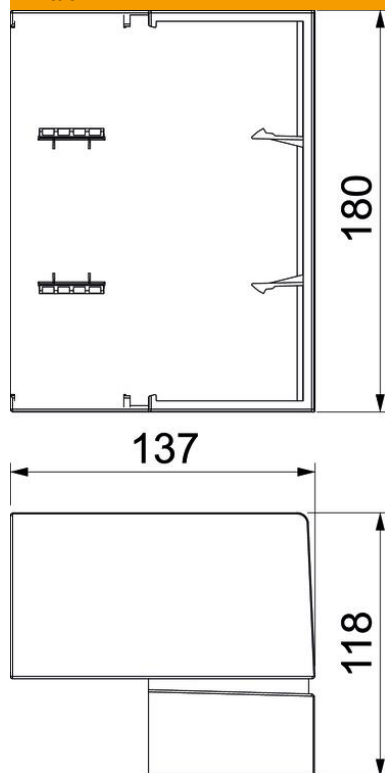

Tekninen tietolehti

Ulkokulma, Signa Base AE 70170

Tuotenumero: 6132747

Ulkokulma johtokanavien Signa Base suunnanvaihtoon
Ulkokulma peittää kanavien leikatut päät. Säädettävä.

Polykarbonaatti/akrylnitriili-butadieenistyreeni

Perustiedot

Tuotenumero	6132747
Tyyppi	BRK AE70170 cws
Nimitys 1	Ulkokulma
Nimitys 2	SIGNA BASE 70x170 9001
Valmistaja	OBO
Väri	kermanvalkoinen, RAL 9001
Materiaali	polykarbonaatti/akrylnitriili-butadieenistyreeni
Pienin myyntiyksikkö	1
Määräyksikkö	Kappale
Paino	23,97 kg
Painoyksikkö	kg/100 kpl

Tekninen tietolehti

Ulkokulma, Signa Base AE 70170

Tuotenumero: 6132747

Mitat

Pituus	118 mm
Pohjamitta	137 mm
Korkeus	180 mm

Tekniset tiedot

Malli	Muoto-osa, kansi
Halogeeniton	kyllä
Kaapelituki	ei
Jatkokappale	ei
Kansien asennustapa	peittävä
Asennusrei'itys pohjassa	ei
Kotelointiluokka	IP40
Suojakalvo	ei
Suojaustaso IK-koodi	IK07
Symmetrinen	ei
Käyttöalueen lämpötila maks.	60 °C
Käyttöalueen lämpötila min.	-5 °C
Kulma-alue maks.	93 mm
Kulma-alue min.	85 mm