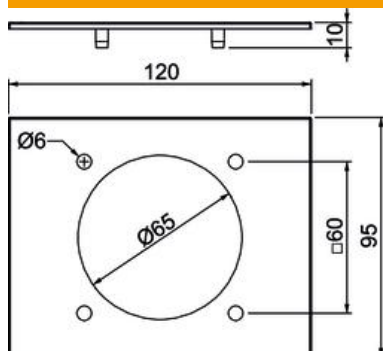

Peitelevy CCE-pistorasioiden peittämiseen kanaville Signa Base.

Polykarbonaatti/akrylnitriili-butadieenistyreeni

Perustiedot

Tuotenumero	6133591
Tyyppi	BRK BL CEE rws
Nimitys 1	Peitelevy
Nimitys 2	SIGNA BASE 9010 CEE
Valmistaja	OBO
Koko	120x95x10
Väri	puhtaanvalkoinen, RAL 9010
Materiaali	polykarbonaatti/akrylnitriili-butadieenistyreeni
Pienin myyntiyksikkö	1
Määräyksikkö	Kappale
Paino	2,03 kg
Painoyksikkö	kg/100 kpl

Tekninen tietolehti

Peitelevyt BRK BL CEE

Tuotenumero: 6133591

Mitat

Pituus	120 mm
Pohjamitta	95 mm
Korkeus	10 mm

Tekniset tiedot

Malli	sileä
Halogeeniton	kyllä
Kannen leveys	95 mm
Suojakalvo	ei