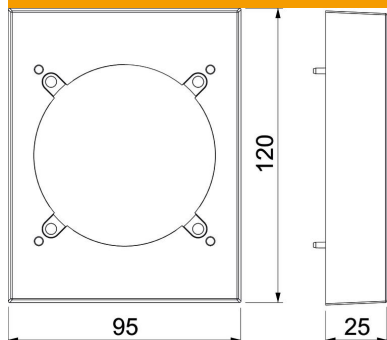

### Perustiedot

Tuotenumero	6121124
Tyyppi	BRK CEE FL rws
Nimitys 1	Peitelevy
Nimitys 2	CEE- kojeille
Valmistaja	OBO
Koko	120x95x25
Väri	puhtaanvalkoinen, RAL 9010
Materiaali	polykarbonaatti/akrylinitriili-butadieenistyreeni
Pienin myyntiyksikkö	1
Määräyksikkö	Kappale
Paino	5,3 kg
Painoyksikkö	kg/100 kpl

### Mitat

Pohjamitta	120 mm
Korkeus	95 mm

### Tekniset tiedot

Yksiköiden lukumäärä	1
Yksiköiden lukumäärä vaakasuoraan	1
Yksiköiden lukumäärä pystysuoraan	1
Pintamalli	mattaa
Kiinnitystapa	Ruuvikiinnitys
Soveltuu kojeasennuksiin	ei
Soveltuu johtokanaviin	kyllä
Soveltuu valurasiaan	ei
Soveltuu uppoasennukseen	ei
Halogeeniton	ei
Kansi	ei
Asennussuunta	vaakasuora ja pystysuora
Tekstialue/merkintäikkuna	ei
Syvyys	25 mm
Läpinäkyvä	ei
Uppoasennus	ei
Asennuskehyksellä	ei
Aukon halkaisija	70