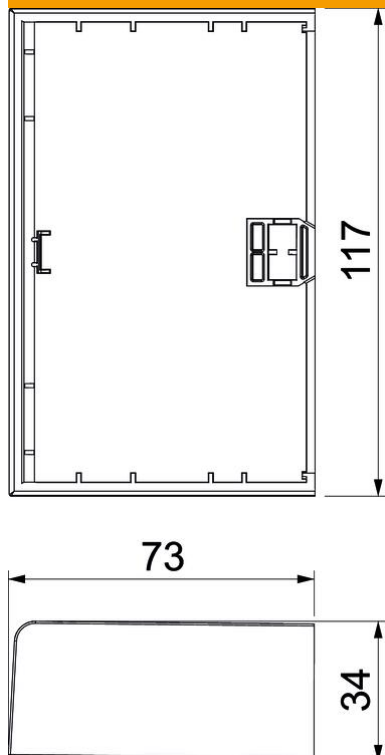

Tekninen tietolehti

Päätykappale Signa Base ES 70110

Tuotenumero: 6132775

Päätykappale johtokanavan Signa Base muotokappaleena.
Asennuskanavien huoliteltuun viimeistelyyn.

Polykarbonaatti/akrylinitriili-butadieenistyreeni

Perustiedot

Tuotenumero	6132775
Tyyppi	BRK ES70110 cws
Nimitys 1	Päätykappale
Nimitys 2	SIGNA BASE 70x110 9001
Valmistaja	OBO
Väri	kermanvalkoinen, RAL 9001
Materiaali	polykarbonaatti/akrylinitriili-butadieenistyreeni
Pienin myyntiyksikkö	1
Määräyksikkö	Kappale
Paino	5,09 kg
Painoyksikkö	kg/100 kpl

Tekninen tietolehti

Päätykappale Signa Base ES 70110

Tuotenumero: 6132775

Mitat

Pituus	34 mm
Pohjamitta	117 mm
Korkeus	73 mm

Tekniset tiedot

Malli	symmetrinen
Kiinnitystapa	painokiinnitys
kanavan leveydelle	110 mm
kanavan sivumitalle	70 mm
Soveltuu	vasen/oikea
Halogeeniton	kyllä
Leikkausreunojen peittäminen	kyllä
Kotelointiluokka	IP40
Suojakalvo	ei
Suojaustaso IK-koodi	IK07
Käyttöalueen lämpötila maks.	60 °C
Käyttöalueen lämpötila min.	-5 °C