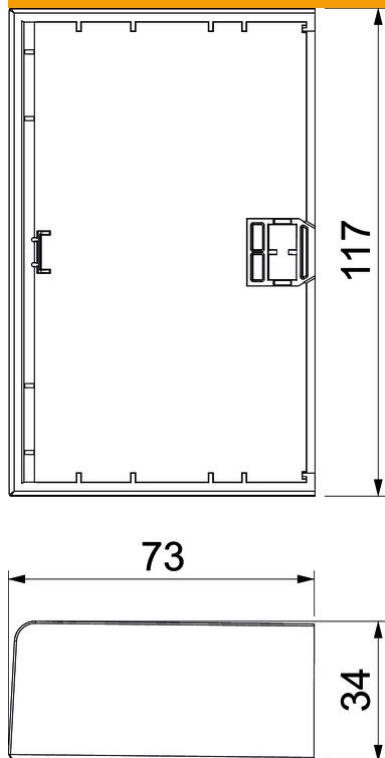

## Päätykappale Signa Base ES 70110

Tuotenumero: 6132776

Päätykappale johtokanavan Signa Base muotokappaleena.  
Asennuskanavien huoliteltuun viimeistelyyn.

Polykarbonaatti/akryliniiriili-butadieenistyreeni

### Perustiedot

Tuotenumero	6132776
Tyyppi	BRK ES70110 rws
Nimitys 1	Päätykappale
Nimitys 2	SIGNA BASE 70x110 9010
Valmistaja	OBO
Koko	34x117x73
Väri	puhtaanvalkoinen, RAL 9010
Materiaali	polykarbonaatti/akryliniiriili-butadieenistyreeni
Pienin myyntiyksikkö	1
Määräyksikkö	Kappale
Paino	5,09 kg
Painoyksikkö	kg/100 kpl

### Mitat

Pituus	34 mm
Pohjamitta	117 mm
Korkeus	73 mm

### Tekniset tiedot

Malli	symmetrinen
Kiinnitystapa	painokiinnitys
kanavan leveydelle	110 mm
kanavan sivumitalle	70 mm
Soveltuu	vasen/oikea
Halogeeniton	kyllä
Leikkausreunojen peittäminen	kyllä
Kotelointiluokka	IP40
Suojakalvo	ei
Suojaustaso IK-koodi	IK07
Käyttöalueen lämpötila maks.	60 °C
Käyttöalueen lämpötila min.	-5 °C