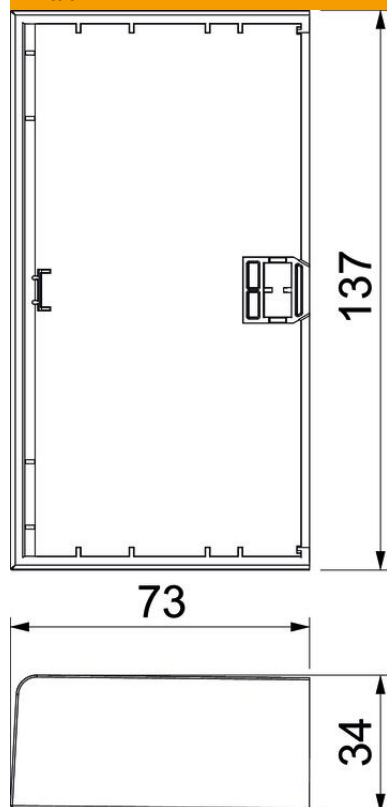

Päätykappale johtokanavan Signa Base muotokappaleena.
Asennuskanavien huoliteltuun viimeistelyyn.

Polykarbonaatti/akrylinitriili-butadieenistyreeni

Perustiedot

Tuotenumero	6132779
Tyyppi	BRK ES70130 Igr
Nimitys 1	Päätykappale
Nimitys 2	SIGNA BASE 70x130 7035
Valmistaja	OBO
Väri	vaaleanharmaa, RAL 7035
Materiaali	polykarbonaatti/akrylinitriili-butadieenistyreeni
Pienin myyntiyksikkö	1
Määräyksikkö	Kappale
Paino	5,13 kg
Painoyksikkö	kg/100 kpl

Tekninen tietolehti

Päätykappale Signa Base ES 70130

Tuotenumero: 6132779

Mitat

Pituus	34 mm
Pohjamitta	137 mm
Korkeus	73 mm

Tekniset tiedot

Malli	symmetrinen
Kiinnitystapa	painokiinnitys
kanavan leveydelle	130 mm
kanavan sivumitalle	70 mm
Soveltuu	vasen/oikea
Halogeeniton	kyllä
Leikkausreunojen peittäminen	kyllä
Kotelointiluokka	IP40
Suojakalvo	ei
Suojaustaso IK-koodi	IK07
Käyttöalueen lämpötila maks.	60 °C
Käyttöalueen lämpötila min.	-5 °C