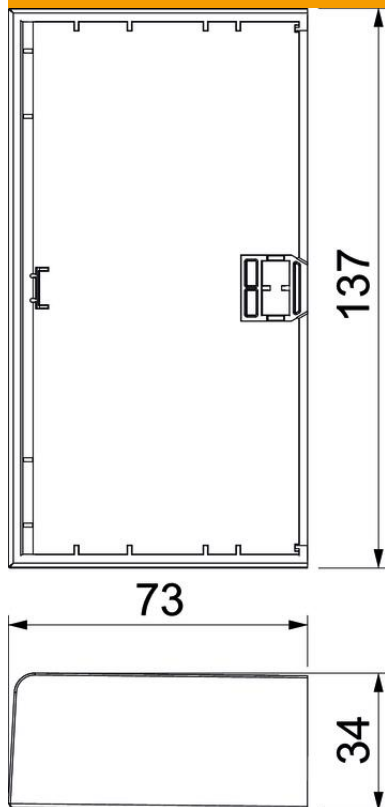

## Päätykappale Signa Base ES 70130

Tuotenumero: 6132778

Päätykappale johtokanavan Signa Base muotokappaleena.  
Asennuskanavien huoliteltuun viimeistelyyn.

Polykarbonaatti/akrylinitriili-butadieenistyreeni

### Perustiedot

Tuotenumero	6132778
Tyyppi	BRK ES70130 rws
Nimitys 1	Päätykappale
Nimitys 2	SIGNA BASE 70x130 9010
Valmistaja	OBO
Koko	34x137x73
Väri	puhtaanvalkoinen, RAL 9010
Materiaali	polykarbonaatti/akrylinitriili-butadieenistyreeni
Pienin myyntiyksikkö	1
Määräyksikkö	Kappale
Paino	5,69 kg
Painoyksikkö	kg/100 kpl

## Mitat

Pituus	34 mm
Pohjamitta	137 mm
Korkeus	73 mm

## Tekniset tiedot

Malli	symmetrinen
Kiinnitystapa	painokiinnitys
kanavan leveydelle	130 mm
kanavan sivumitalle	70 mm
Soveltuu	vasen/oikea
Halogeeniton	kyllä
Leikkausreunojen peittäminen	kyllä
Kotelointiluokka	IP40
Suojakalvo	ei
Suojaustaso IK-koodi	IK07
Käyttöalueen lämpötila maks.	60 °C
Käyttöalueen lämpötila min.	-5 °C