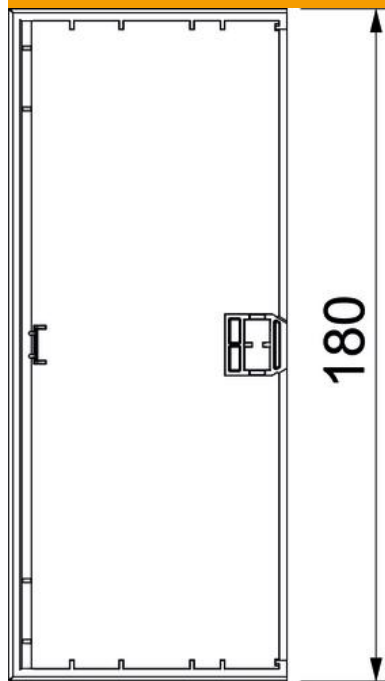

Tekninen tietolehti

Päätykappale Signa Base ES 70170

Tuotenumero: 6132780

Päätykappale johtokanavan Signa Base muotokappaleena.
Asennuskanavien huoliteltuun viimeistelyyn.

Polykarbonaatti/akrylinitriili-butadieenistyreeni

Perustiedot

Tuotenumero	6132780
Tyyppi	BRK ES70170 cws
Nimitys 1	Päätykappale
Nimitys 2	SIGNA BASE 70x170 9001
Valmistaja	OBO
Väri	kermanvalkoinen, RAL 9001
Materiaali	polykarbonaatti/akrylinitriili-butadieenistyreeni
Pienin myyntiyksikkö	1
Määräyksikkö	Kappale
Paino	7,15 kg
Painoyksikkö	kg/100 kpl

Tekninen tietolehti

Päätykappale Signa Base ES 70170

Tuotenumero: 6132780

Mitat

Pituus	34 mm
Pohjamitta	180 mm
Korkeus	73 mm

Tekninen tietolehti

Päätykappale Signa Base ES 70170

Tuotenumero: 6132780

Tekniset tiedot

Malli	symmetrinen
Kiinnitystapa	painokiinnitys
kanavan leveydelle	170 mm
kanavan sivumitalle	70 mm
Soveltuu	vasen/oikea
Halogeeniton	kyllä
Leikkausreunojen peittäminen	kyllä
Kotelointiluokka	IP40
Suojakalvo	ei
Suojaustaso IK-koodi	IK07
Käyttöalueen lämpötila maks.	60 °C
Käyttöalueen lämpötila min.	-5 °C