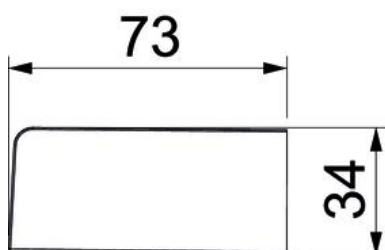

Perustiedot

Tuotenumero	6132780
Tyyppi	BRK ES70170 cws
Nimitys 1	Päätykappale
Nimitys 2	SIGNA BASE 70x170 9001
Valmistaja	OBO
Väri	kermanvalkoinen, RAL 9001
Materiaali	polykarbonaatti/akrylinitriili-butadieenistyreeni
Pienin myyntiyksikkö	1
Määräyksikkö	Kappale
Paino	7,15 kg
Painoyksikkö	kg/100 kpl

Tekninen tietolehti

Päätykappale Signa Base ES 70170

Tuotenumero: 6132780

Mitat

Pituus	34 mm
Pohjamitta	180 mm
Korkeus	73 mm

Tekninen tietolehti

Päätykappale Signa Base ES 70170

Tuotenumero: 6132780

Tekniset tiedot

Malli	symmetrinen
Kiinnitystapa	painokiinnitys
kanavan leveydelle	170 mm
kanavan sivumitalle	70 mm
Soveltuu	vasen/oikea
Halogeeniton	kyllä
Leikkausreunojen peittäminen	kyllä
Kotelointiluokka	IP40
Suojakalvo	ei
Suojaustaso IK-koodi	IK07
Käyttöalueen lämpötila maks.	60 °C
Käyttöalueen lämpötila min.	-5 °C