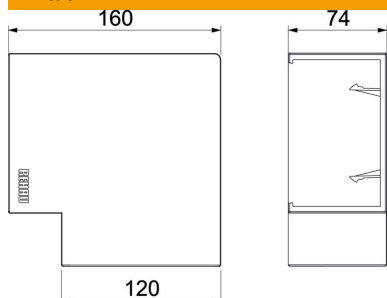

Tekninen tietolehti

Tasokulma Signa Base FW 70110

Tuotenumero: 6132762

Tasokulma johtokanavalle SIGNA BASE. Materiaali: PC+ABS, halogeenivapaa.

Tasokulma peittää kanavien leikatut päät.

Polykarbonaatti/akryliniiriili-butadieenistyreeni

Perustiedot

Tuotenumero	6132762
Tyyppi	BRK FW70110 cws
Nimitys 1	Tasokulma
Nimitys 2	SIGNA BASE 70x110 9001
Valmistaja	OBO
Väri	kermanvalkoinen, RAL 9001
Materiaali	polykarbonaatti/akryliniiriili-butadieenistyreeni
Pienin myyntiyksikkö	1
Määräyksikkö	Kappale
Paino	14 kg
Painoyksikkö	kg/100 kpl

Tekninen tietolehti

Tasokulma Signa Base FW 70110

Tuotenumero: 6132762

Mitat

Pituus	160 mm
Pohjamitta	160 mm
Korkeus	74 mm

Tekniset tiedot

Malli	Muoto-osa, kansi
kanavan leveydelle	110 mm
kanavan sivumitalle	70 mm
Halogeeniton	kyllä
Kaapelituki	ei
Jatkokappale	ei
Kansien asennustapa	peittävä
Asennusrei'itys pohjassa	ei
Suunnanmuutos	pystysuora, nouseva/laskeva
Kotelointiluokka	IP40
Suojakalvo	ei
Suojaustaso IK-koodi	IK07
Symmetrinen	kyllä
Käyttöalueen lämpötila maks.	60 °C
Käyttöalueen lämpötila min.	-5 °C
Kulma-alue min.	90 mm