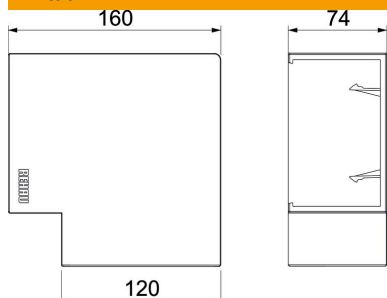

Tekninen tietolehti

Tasokulma Signa Base FW 70110

Tuotenumero: 6132763

Tasokulma johtokanavan Signa Base suunnanvaihtoon
Tasokulma peittää kanavien leikatut päät.

Polykarbonaatti/akryliniiriili-butadieenistyreeni

Perustiedot

Tuotenumero	6132763
Tyyppi	BRK FW70110 rws
Nimitys 1	Tasokulma
Nimitys 2	SIGNA BASE 70x110 9010
Valmistaja	OBO
Koko	160x160x74
Väri	puhtaanvalkoinen, RAL 9010
Materiaali	polykarbonaatti/akryliniiriili-butadieenistyreeni
Pienin myyntiyksikkö	1
Määräyksikkö	Kappale
Paino	16,5 kg
Painoyksikkö	kg/100 kpl

Tekninen tietolehti

Tasokulma Signa Base FW 70110

Tuotenumero: 6132763

Mitat

Pituus	160 mm
Pohjamitta	160 mm
Korkeus	74 mm

Tekniset tiedot

Malli	Muoto-osa, kansi
kanavan leveydelle	110 mm
kanavan sivumitalle	70 mm
Halogeeniton	kyllä
Kaapelituki	ei
Jatkokappale	ei
Kansien asennustapa	peittävä
Asennusrei'itys pohjassa	ei
Suunnanmuutos	pystysuora, nouseva/laskeva
Kotelointiluokka	IP40
Suojakalvo	ei
Suojaustaso IK-koodi	IK07
Symmetrinen	kyllä
Käyttöalueen lämpötila maks.	60 °C
Käyttöalueen lämpötila min.	-5 °C
Kulma-alue min.	90 mm