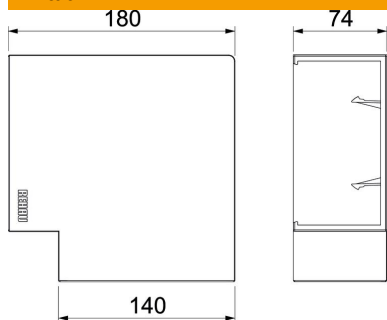

Tekninen tietolehti

Tasokulma Signa Base FW 70130

Tuotenumero: 6132765

Tasokulma johtokanavan Signa Base suunnanvaihtoon
Tasokulma peittää kanavien leikatut päät.

Polykarbonaatti/akryliniiriili-butadieenistyreeni

Perustiedot

Tuotenumero	6132765
Tyyppi	BRK FW70130 cws
Nimitys 1	Tasokulma
Nimitys 2	SIGNA BASE 70x130 9001
Valmistaja	OBO
Väri	kermanvalkoinen, RAL 9001
Materiaali	polykarbonaatti/akryliniiriili-butadieenistyreeni
Pienin myyntiyksikkö	1
Määräyksikkö	Kappale
Paino	16,5 kg
Painoyksikkö	kg/100 kpl

Tekninen tietolehti

Tasokulma Signa Base FW 70130

Tuotenumero: 6132765

Mitat

Pituus	180 mm
Pohjamitta	180 mm
Korkeus	74 mm

Tekniset tiedot

Malli	Muoto-osa, kansi
kanavan leveydelle	130 mm
kanavan sivumitalle	70 mm
Halogeeniton	kyllä
Kaapelituki	ei
Jatkokappale	ei
Kansien asennustapa	peittävä
Asennusreiitys pohjassa	ei
Suunnanmuutos	pystysuora, nouseva/laskeva
Kotelointiluokka	IP40
Suojakalvo	ei
Suojaustaso IK-koodi	IK07
Symmetrinen	kyllä
Käyttöalueen lämpötila maks.	60 °C
Käyttöalueen lämpötila min.	-5 °C
Kulma-alue min.	90 mm