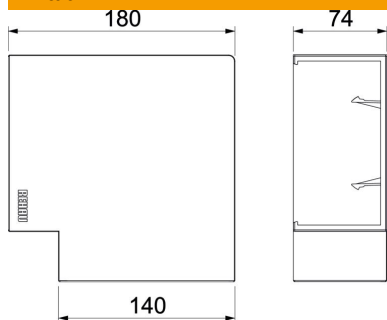

Tekninen tietolehti

Tasokulma Signa Base FW 70130

Tuotenumero: 6132767

Tasokulma johtokanavan Signa Base suunnanvaihtoon
Tasokulma peittää kanavien leikatut päät.

Polykarbonaatti/akrylinitriili-butadieenistyreeni

Perustiedot

Tuotenumero	6132767
Tyyppi	BRK FW70130 lgr
Nimitys 1	Tasokulma
Nimitys 2	SIGNA BASE 70x130 7035
Valmistaja	OBO
Väri	vaaleanharmaa, RAL 7035
Materiaali	polykarbonaatti/akrylinitriili-butadieenistyreeni
Pienin myyntiyksikkö	1
Määräyksikkö	Kappale
Paino	20,01 kg
Painoyksikkö	kg/100 kpl

Tekninen tietolehti

Tasokulma Signa Base FW 70130

Tuotenumero: 6132767

Mitat

Pituus	180 mm
Pohjamitta	180 mm
Korkeus	74 mm

Tekniset tiedot

Malli	Muoto-osa, kansi
kanavan leveydelle	130 mm
kanavan sivumitalle	70 mm
Halogeeniton	kyllä
Kaapelituki	ei
Jatkokappale	ei
Kansien asennustapa	peittävä
Asennusreiitys pohjassa	ei
Suunnanmuutos	pystysuora, nouseva/laskeva
Kotelointiluokka	IP40
Suojakalvo	ei
Suojaustaso IK-koodi	IK07
Symmetrinen	kyllä
Käyttöalueen lämpötila maks.	60 °C
Käyttöalueen lämpötila min.	-5 °C
Kulma-alue min.	90 mm