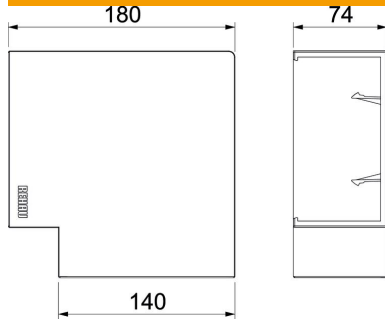

Tekninen tietolehti

Tasokulma Signa Base FW 70130

Tuotenumero: 6132766

Tasokulma johtokanavan Signa Base suunnanvaihtoon
Tasokulma peittää kanavien leikatut päät.

Polykarbonaatti/akryliniiriili-butadieenistyreeni

Perustiedot

Tuotenumero	6132766
Tyyppi	BRK FW70130 rws
Nimitys 1	Tasokulma
Nimitys 2	SIGNA BASE 70x130 9010
Valmistaja	OBO
Koko	180x180x74
Väri	puhtaanvalkoinen, RAL 9010
Materiaali	polykarbonaatti/akryliniiriili-butadieenistyreeni
Pienin myyntiyksikkö	1
Määräyksikkö	Kappale
Paino	16,5 kg
Painoyksikkö	kg/100 kpl

Tekninen tietolehti

Tasokulma Signa Base FW 70130

Tuotenumero: 6132766

Mitat

Pituus	180 mm
Pohjamitta	180 mm
Korkeus	74 mm

Tekniset tiedot

Malli	Muoto-osa, kansi
kanavan leveydelle	130 mm
kanavan sivumitalle	70 mm
Halogeeniton	kyllä
Kaapelituki	ei
Jatkokappale	ei
Kansien asennustapa	peittävä
Asennusreiitys pohjassa	ei
Suunnanmuutos	pystysuora, nouseva/laskeva
Kotelointiluokka	IP40
Suojakalvo	ei
Suojaustaso IK-koodi	IK07
Symmetrinen	kyllä
Käyttöalueen lämpötila maks.	60 °C
Käyttöalueen lämpötila min.	-5 °C
Kulma-alue min.	90 mm