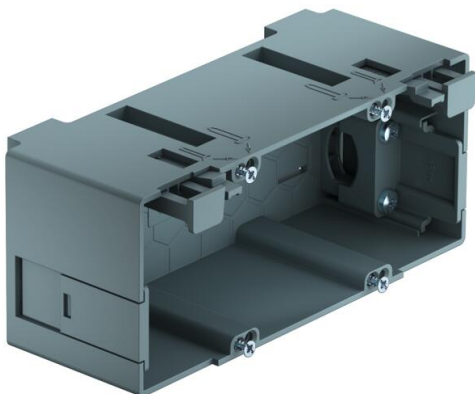

Tekninen tietolehti

Kojerasia BRK GD2CEE, 2-osainen

Tuotenumero: 6133579

Kojerasia Signa 2-osainen sähkö- ja tietoverkkoliitännöiden asennukseen johtokanaviin Signa Base / Signa Style.
Asennus ilman työkaluja kääntösavalla ja aikaa säästävällä kaapeleiden kiinnityksellä.

PA Polyamidi

Perustiedot

Tuotenumero	6133579
Tyyppi	BRK GD 2CEE gr
Nimitys 1	Kojerasia
Nimitys 2	SIGNA CEE 2-osainen harmaa
Valmistaja	OBO
Koko	66x68x160
Väri	siniharmaa, RAL 7031
Materiaali	Polyamidii
Pienin myyntiyksikkö	4
Määräyksikkö	Kappale
Paino	14,8 kg
Painoyksikkö	kg/100 kpl

Tekninen tietolehti

Kojerasia BRK GD2CEE, 2-osainen

Tuotenumero: 6133579

Mitat

Pituus	160 mm
Pohjamitta	68 mm
Korkeus	66 mm

Tekniset tiedot

Yksiköiden lukumäärä	2
Malli	suljettu
Kiinnitysura	muu
Halogeeniton	kyllä
Liitântätilalla	kyllä
Rasian asennustapa	Takaseinä
Asennuskalusteen asennus	ruuvia
Vedonpoistomahdollisuus	kyllä