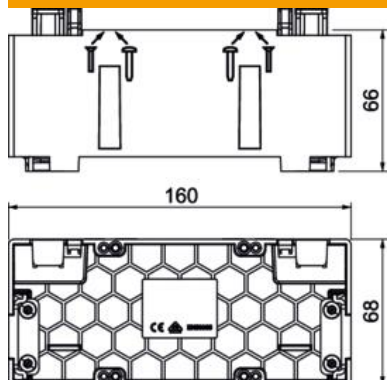

Tekninen tietolehti

Kojerasia BRK GD2CEE, 2-osainen

Tuotenumero: 6133579

Kojerasia Signa 2-osainen sähkö- ja tietoverkkoliitännöiden asennukseen johtokanaviin Signa Base / Signa Style.
Asennus ilman työkaluja kääntösavalla ja aikaa säästävällä kaapeleiden kiinnityksellä.

PA Polyamidi

Perustiedot

Tuotenumero	6133579
Tyyppi	BRK GD 2CEE gr
Nimitys 1	Kojerasia
Nimitys 2	SIGNA CEE 2-osainen harmaa
Valmistaja	OBO
Koko	66x68x160
Väri	siniharmaa, RAL 7031
Materiaali	Polyamidii
Pienin myyntiyksikkö	4
Määräyksikkö	Kappale
Paino	14,8 kg
Painoyksikkö	kg/100 kpl

Tekninen tietolehti

Kojerasia BRK GD2CEE, 2-osainen

Tuotenumero: 6133579

Mitat

Pituus	160 mm
Pohjamitta	68 mm
Korkeus	66 mm

Tekniset tiedot

Yksiköiden lukumäärä	2
Malli	suljettu
Kiinnitysura	muu
Halogeeniton	kyllä
Liitântätilalla	kyllä
Rasian asennustapa	Takaseinä
Asennuskalusteen asennus	ruuvia
Vedonpoistomahdollisuus	kyllä