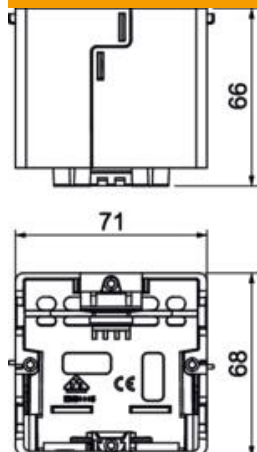

Tekninen tietolehti

Kojerasia BRK GD, 1-osainen

Tuotenumero: 6133577

Kojerasia Signa 1-osainen sähkö- ja tietoverkkoliitännöiden asennukseen johtokanaviin Signa Base / Signa Style. Voidaan helposti asentaa myös kanavadata-
rasia.

Asennus ilman työkaluja kääntösalvalla ja aikaa säästävällä kaapeleiden kiinnityksellä.

PA Polyamidi

Perustiedot

Tuotenumero	6133577
Tyyppi	BRK GD gr
Nimitys 1	Kojerasia
Nimitys 2	SIGNA BASE harmaa
Valmistaja	OBO
Koko	66x68x71
Väri	siniharmaa, RAL 7031
Materiaali	Polyamidii
Pienin myyntiyksikkö	10
Määräyksikkö	Kappale
Paino	6,95 kg
Painoyksikkö	kg/100 kpl

Tekninen tietolehti

Kojerasia BRK GD, 1-osainen

Tuotenumero: 6133577

Mitat

Pituus	71 mm
Pohjamitta	68 mm
Korkeus	66 mm

Tekniset tiedot

Yksiköiden lukumäärä	1
Malli	suljettu
Kiinnitysura	muu
Halogeeniton	kyllä
Liitântätilalla	kyllä
Rasian asennustapa	Takaseinä
Asennuskalusteen asennus	ruuvia
Vedonpoistomahdollisuus	kyllä