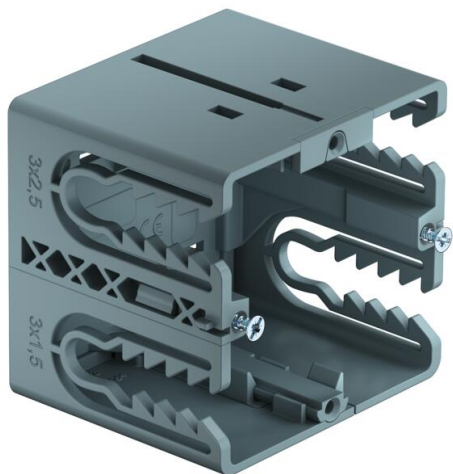

Tekninen tietolehti

Kojerasia BRK GD, 1-osainen

Tuotenumero: 6133577

Kojerasia Signa 1-osainen sähkö- ja tietoverkkoliitännöiden asennukseen johtokanaviin Signa Base / Signa Style. Voidaan helposti asentaa myös kanavadata-
rasia.

Asennus ilman työkaluja kääntösalvalla ja aikaa säästävällä kaapeleiden kiinnityksellä.

PA Polyamidi

Perustiedot

Tuotenumero	6133577
Tyyppi	BRK GD gr
Nimitys 1	Kojerasia
Nimitys 2	SIGNA BASE harmaa
Valmistaja	OBO
Koko	66x68x71
Väri	siniharmaa, RAL 7031
Materiaali	Polyamidii
Pienin myyntiyksikkö	10
Määräyksikkö	Kappale
Paino	6,95 kg
Painoyksikkö	kg/100 kpl

Tekninen tietolehti

Kojerasia BRK GD, 1-osainen

Tuotenumero: 6133577

Mitat

Pituus	71 mm
Pohjamitta	68 mm
Korkeus	66 mm

Tekniset tiedot

Yksiköiden lukumäärä	1
Malli	suljettu
Kiinnitysura	muu
Halogeeniton	kyllä
Liitântätilalla	kyllä
Rasian asennustapa	Takaseinä
Asennuskalusteen asennus	ruuvia
Vedonpoistomahdollisuus	kyllä