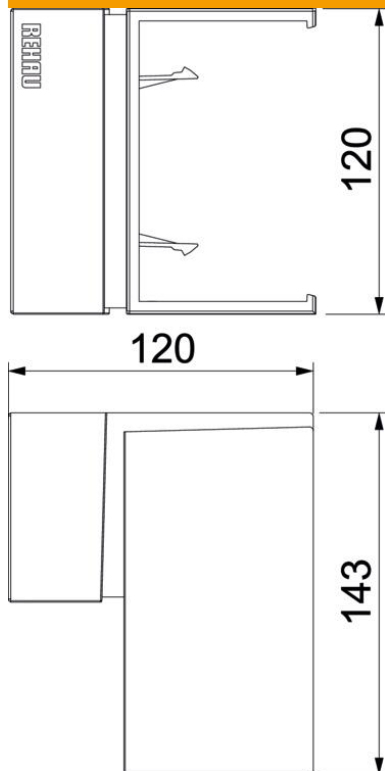

## Sisäkulma Signa Base IE 70110

Tuotenumero: 6132750

Sisäkulma johtokanavan Signa Base suunnanvaihtoon  
Sisäkulma peittää kanavien leikatut päät. Säädettävä.

Polykarbonaatti/akryliniiriili-butadieenistyreeni

### Perustiedot

Tuotenumero	6132750
Tyyppi	BRK IE70110 cws
Nimitys 1	Sisäkulma
Nimitys 2	SIGNA BASE 70x110 9001
Valmistaja	OBO
Väri	kermanvalkoinen, RAL 9001
Materiaali	polykarbonaatti/akryliniiriili-butadieenistyreeni
Pienin myyntiyksikkö	1
Määräyksikkö	Kappale
Paino	13,54 kg
Painoyksikkö	kg/100 kpl

## Mitat

Pituus	120 mm
Pohjamitta	120 mm
Korkeus	143 mm

## Tekniset tiedot

Kansien lukumäärä	0
Malli	Muoto-osa, kansi
Muoto	epäsymmetrinen
Halogeeniton	kyllä
Kaapelituki	ei
Jatkokappale	ei
Kansien asennustapa	peittävä
Asennusrei'itys pohjassa	ei
Kotelointiluokka	IP40
Suojakalvo	ei
Suojaustaso IK-koodi	IK07
Käyttöalueen lämpötila maks.	60 °C
Käyttöalueen lämpötila min.	-5 °C
Kulma-alue maks.	93 mm
Kulma-alue min.	85 mm