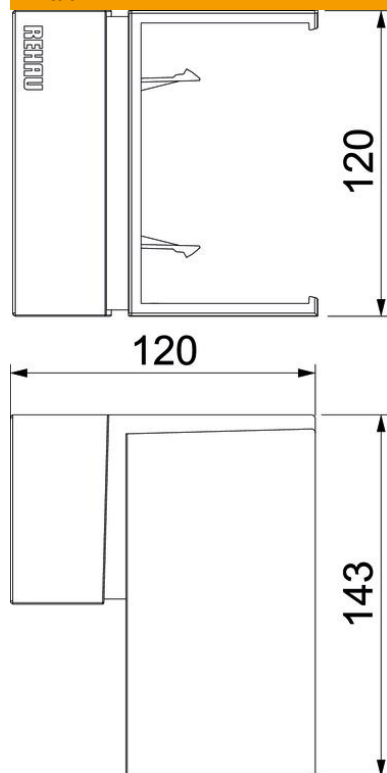

Tekninen tietolehti

Sisäkulma Signa Base IE 70110

Tuotenumero: 6132751

Sisäkulma johtokanavan Signa Base suunnanvaihtoon
Sisäkulma peittää kanavien leikatut päät. Säädettävä.

Polykarbonaatti/akryliniiriili-butadieenistyreeni

Perustiedot

Tuotenumero	6132751
Tyyppi	BRK IE70110 rws
Nimitys 1	Sisäkulma
Nimitys 2	SIGNA BASE 70x110 9010
Valmistaja	OBO
Koko	120x143x120
Väri	puhtaanvalkoinen, RAL 9010
Materiaali	polykarbonaatti/akryliniiriili-butadieenistyreeni
Pienin myyntiyksikkö	1
Määräyksikkö	Kappale
Paino	13,54 kg
Painoyksikkö	kg/100 kpl

Tekninen tietolehti

Sisäkulma Signa Base IE 70110

Tuotenumero: 6132751

Mitat

Pituus	120 mm
Pohjamitta	120 mm
Korkeus	143 mm

Tekniset tiedot

Kansien lukumäärä	0
Malli	Muoto-osa, kansi
Muoto	epäsymmetrinen
Halogeeniton	kyllä
Kaapelituki	ei
Jatkokappale	ei
Kansien asennustapa	peittävä
Asennusrei'itys pohjassa	ei
Kotelointiluokka	IP40
Suojakalvo	ei
Suojaustaso IK-koodi	IK07
Käyttöalueen lämpötila maks.	60 °C
Käyttöalueen lämpötila min.	-5 °C
Kulma-alue maks.	93 mm
Kulma-alue min.	85 mm