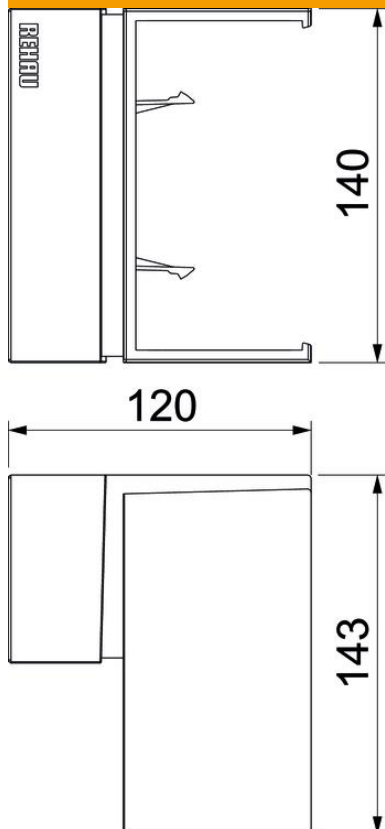

## Sisäkulma Signa Base IE 70130

Tuotenumero: 6132752

Sisäkulma johtokanavan Signa Base suunnanvaihtoon  
Sisäkulma peittää kanavien leikatut päät. Säädettävä.

Polykarbonaatti/akryliniiriili-butadieenistyreeni

### Perustiedot

Tuotenumero	6132752
Tyyppi	BRK IE70130 cws
Nimitys 1	Sisäkulma
Nimitys 2	SIGNA BASE 70x130 9001
Valmistaja	OBO
Väri	kermanvalkoinen, RAL 9001
Materiaali	polykarbonaatti/akryliniiriili-butadieenistyreeni
Pienin myyntiyksikkö	1
Määräyksikkö	Kappale
Paino	16,25 kg
Painoyksikkö	kg/100 kpl

## Mitat

Pituus	120 mm
Pohjamitta	143 mm
Korkeus	140 mm

## Tekniset tiedot

Kansien lukumäärä	0
Malli	Muoto-osa, kansi
Muoto	epäsymmetrinen
Halogeeniton	kyllä
Kaapelituki	ei
Jatkokappale	ei
Kansien asennustapa	peittävä
Asennusreiitys pohjassa	ei
Kotelointiluokka	IP40
Suojakalvo	ei
Suojaustaso IK-koodi	IK07
Käyttöalueen lämpötila maks.	60 °C
Käyttöalueen lämpötila min.	-5 °C
Kulma-alue maks.	93 mm
Kulma-alue min.	85 mm