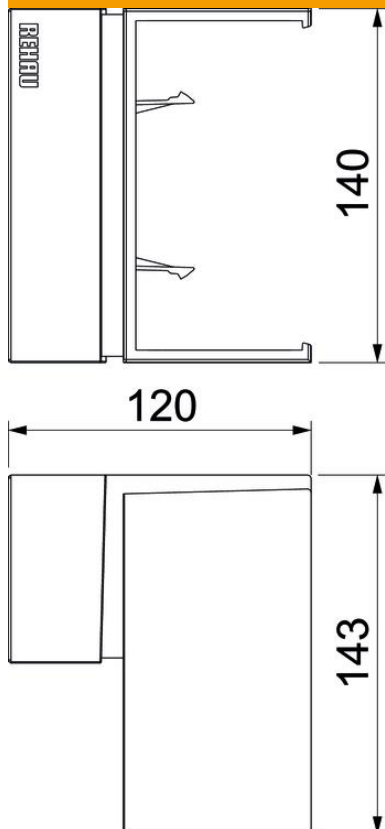

Tekninen tietolehti

Sisäkulma Signa Base IE 70130

Tuotenumero: 6132754

Sisäkulma johtokanavan Signa Base suunnanvaihtoon
Sisäkulma peittää kanavien leikatut päät. Säädettävä.

Polykarbonaatti/akrylinitriili-butadieenistyreeni

Perustiedot

Tuotenumero	6132754
Tyyppi	BRK IE70130 lgr
Nimitys 1	Sisäkulma
Nimitys 2	SIGNA BASE 70x130 7035
Valmistaja	OBO
Väri	vaaleanharmaa, RAL 7035
Materiaali	polykarbonaatti/akrylinitriili-butadieenistyreeni
Pienin myyntiyksikkö	1
Määräyksikkö	Kappale
Paino	14,21 kg
Painoyksikkö	kg/100 kpl

Tekninen tietolehti

Sisäkulma Signa Base IE 70130

Tuotenumero: 6132754

Mitat

Pituus	120 mm
Pohjamitta	143 mm
Korkeus	140 mm

Tekniset tiedot

Kansien lukumäärä	0
Malli	Muoto-osa, kansi
Muoto	epäsymmetrinen
Halogeeniton	kyllä
Kaapelituki	ei
Jatkokappale	ei
Kansien asennustapa	peittävä
Asennusrei'itys pohjassa	ei
Kotelointiluokka	IP40
Suojakalvo	ei
Suojaustaso IK-koodi	IK07
Käyttöalueen lämpötila maks.	60 °C
Käyttöalueen lämpötila min.	-5 °C
Kulma-alue maks.	93 mm
Kulma-alue min.	85 mm