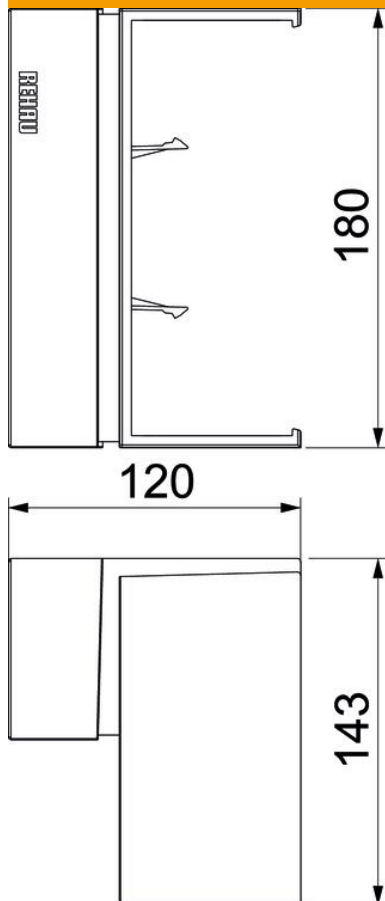

## Sisäkulma Signa Base IE 70170

Tuotenumero: 6132755

Sisäkulma johtokanavan Signa Base suunnanvaihtoon  
Sisäkulma peittää kanavien leikatut päät. Säädettävä.

Polykarbonaatti/akrylinitriili-butadieenistyreeni

### Perustiedot

Tuotenumero	6132755
Tyyppi	BRK IE70170 cws
Nimitys 1	Sisäkulma
Nimitys 2	SIGNA BASE 70x170 9001
Valmistaja	OBO
Väri	kermanvalkoinen, RAL 9001
Materiaali	polykarbonaatti/akrylinitriili-butadieenistyreeni
Pienin myyntiyksikkö	1
Määräyksikkö	Kappale
Paino	15,55 kg
Painoyksikkö	kg/100 kpl

### Mitat

Pituus	120 mm
Pohjamitta	143 mm
Korkeus	180 mm

### Tekniset tiedot

Kansien lukumäärä	0
Malli	Muoto-osa, kansi
Muoto	epäsymmetrinen
Halogeeniton	kyllä
Kaapelituki	ei
Jatkokappale	ei
Kansien asennustapa	peittävä
Asennusrei'itys pohjassa	ei
Kotelointiluokka	IP40
Suojakalvo	ei
Suojaustaso IK-koodi	IK07
Käyttöalueen lämpötila maks.	60 °C
Käyttöalueen lämpötila min.	-5 °C
Kulma-alue maks.	93 mm
Kulma-alue min.	85 mm