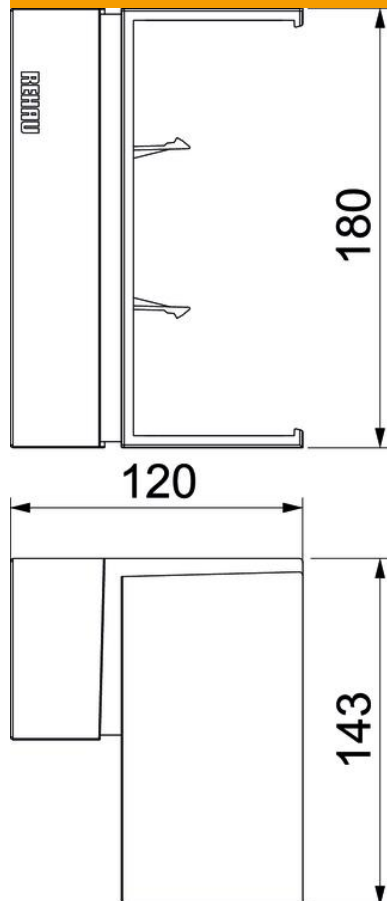

## Sisäkulma Signa Base IE 70170

Tuotenumero: 6132757

Sisäkulma johtokanavan Signa Base suunnanvaihtoon  
Sisäkulma peittää kanavien leikatut päät. Säädettävä.

Polykarbonaatti/akrylinitriili-butadieenistyreeni

### Perustiedot

Tuotenumero	6132757
Tyyppi	BRK IE70170 lgr
Nimitys 1	Sisäkulma
Nimitys 2	SIGNA BASE 70x170 7035
Valmistaja	OBO
Väri	vaaleanharmaa, RAL 7035
Materiaali	polykarbonaatti/akrylinitriili-butadieenistyreeni
Pienin myyntiyksikkö	1
Määräyksikkö	Kappale
Paino	15,55 kg
Painoyksikkö	kg/100 kpl

## Mitat

Pituus	120 mm
Pohjamitta	143 mm
Korkeus	180 mm

### Tekniset tiedot

Kansien lukumäärä	1
Malli	Muoto-osa, kansi
Muoto	epäsymmetrinen
Halogeeniton	kyllä
Kaapelituki	kyllä
Jatkokappale	kyllä
Kansien asennustapa	peittävä
Asennusrei'itys pohjassa	kyllä
Kannen leveys	80 mm
Kannen leveys 2	0 mm
Kannen leveys 3	0 mm
Kotelointiluokka	IP40
Suojakalvo	kyllä
Suojaustaso IK-koodi	IK07
Käyttöalueen lämpötila maks.	60 °C
Käyttöalueen lämpötila min.	-5 °C
Kulma-alue maks.	93 mm
Kulma-alue min.	85 mm