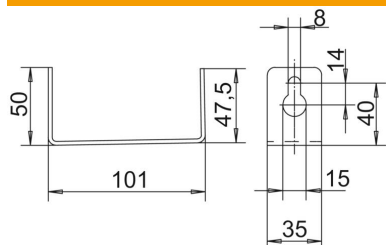

St Teräs

FS kuumasinkitystä ohutlevystä DIN EN 10327 ~ 20 µm

Perustiedot

Tuotenumero	7215324
Tyyppi	BSK-W1016
Nimitys 1	Kaapelikiinnike
Nimitys 2	palosuojakanavalle BSK
Valmistaja	OBO
Materiaali	teräs
Pinta	nauhakuumasinkitty
Pintastandardi	DIN EN 10346
Pienin myyntiyksikkö	25
Määräyksikkö	Kappale
Paino	12,5 kg
Painoyksikkö	kg/100 kpl

Tekninen tietolehti

Kaapelipidike seinäasennukseen

Tuotenumero: 7215324

Mitat

Mitta A	40 mm
Mitta B	101 mm
Mitta h	47,5 mm
Mitta H	50 mm

Tekniset tiedot

Kiinnitystapa	ruuvattava
Kanavan pohjamitta sisäpuoli	160 mm
Kanavan sivumitta sisäpuoli	105 mm