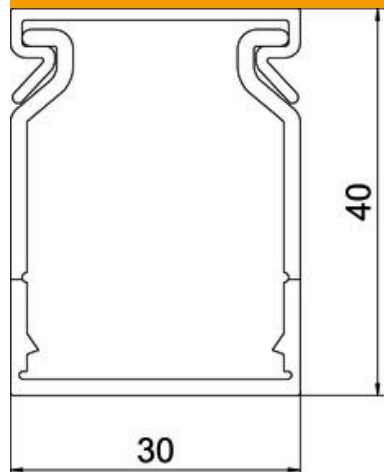

## Johdotuskourut, tyyppi CABLIX 4030 S

Tuotenumero: 6132622

Johdotuskouru sis. kannen ja pohjareijityksen sähköjohtojen vaaka- ja pystysennukseen kytkentäkaappiin. Säleet voidaan katkaista ilman työkaluja. Erikoispituudet tilauksesta.  
Tarkastettu DIN EN 50085-2-3 mukaan.  
Alaosa ja kansi sarjana.

### Perustiedot

Tuotenumero	6132622
Tyyppi	CABLIX 4030 S
Nimitys 1	Johdotuskanava
Nimitys 2	CABLIX Set 40x30 7030
Valmistaja	OBO
Väri	kivenharmaa, RAL 7030
Materiaali	polyvinyylifloridi
Pienin myyntiyksikkö	2
Määräyksikkö	m
Paino	17 kg
Painoyksikkö	kg/100 m

## Mitat

Pituus	2 000 mm
Pohjamitta	30 mm
Korkeus	40 mm