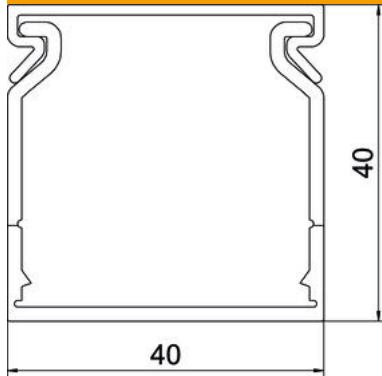

Tekninen tietolehti

Johdotuskourut, tyyppi CABLIX 4040 S

Tuotenumero: 6132624

Johdotuskouru sis. kannen ja pohjareijityksen sähköjohtojen vaaka- ja pystysennukseen kytkentäkaappiin. Säleet voidaan katkaista ilman työkaluja. Erikoispituudet tilauksesta.

Tarkastettu DIN EN 50085-2-3 mukaan.

Alaosa ja kansi sarjana.

PVC Polyvinyylidloridi

Perustiedot

Tuotenumero	6132624
Tyyppi	CABLIX 4040 S
Nimitys 1	Johdotuskanava
Nimitys 2	CABLIX Set 40x40 7030
Valmistaja	OBO
Väri	kivenharmaa, RAL 7030
Materiaali	polyvinyylidloridi
Pienin myyntiyksikkö	2
Määräyksikkö	m
Paino	32,5 kg
Painoyksikkö	kg/100 m

Tekninen tietolehti

Johdotuskourut, tyyppi CABLIX 4040 S

Tuotenumero: 6132624

Mitat

Pituus	2 000 mm
Pohjamitta	40 mm
Korkeus	40 mm

Tekniset tiedot

Sivuseinän malli	uritettu
Kiinnitystapa	Pohjareijitys
Mukautuva	ei
Halogeeniton	ei
Vuotovirran kestävä	kyllä
Kannella	kyllä
Hyötypoikkipinta	12,4 cm ²
Rakoväli	6,5 mm
Rakoväli	6 mm
Itsestään sammuva	kyllä
Käyttöalueen lämpötila maks.	60 °C
Käyttöalueen lämpötila min.	-5 °C