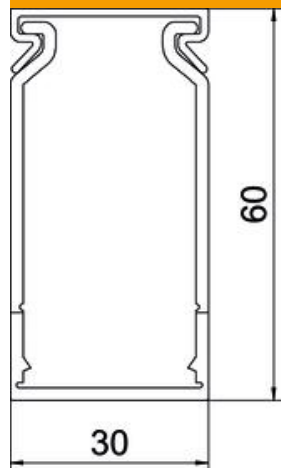

## Johdotuskourut, tyyppi CABLIX 6030 S

Tuotenumero: 6132628

Johdotuskouru sis. kannen ja pohjareijityksen sähköjohtojen vaaka- ja pystysennukseen kytkentäkaappiin. Säleet voidaan katkaista ilman työkaluja. Erikoispituudet tilauksesta.  
Tarkastettu DIN EN 50085-2-3 mukaan.  
Alaosa ja kansi sarjana.

### Perustiedot

Tuotenumero	6132628
Tyyppi	CABLIX 6030 S
Nimitys 1	Johdotuskanava
Nimitys 2	CABLIX Set 60x30 7030
Valmistaja	OBO
Väri	kivenharmaa, RAL 7030
Materiaali	polyvinyylidloridi
Pienin myyntiyksikkö	2
Määräyksikkö	m
Paino	36,5 kg
Painoyksikkö	kg/100 m

## Mitat

Pituus	2 000 mm
Pohjamitta	30 mm
Korkeus	60 mm

## Tekniset tiedot

Sivuseinän malli	uritettu
Kiinnitystapa	Pohjareijitys
Mukautuva	ei
Halogeeniton	ei
Vuotovirran kestävä	kyllä
Kannella	kyllä
Hyötypoikkipinta	13,8 cm <sup>2</sup>
Rakoväli	6,5 mm
Rakoväli	6 mm
Itsestään sammuva	kyllä
Käyttöalueen lämpötila maks.	60 °C
Käyttöalueen lämpötila min.	-5 °C