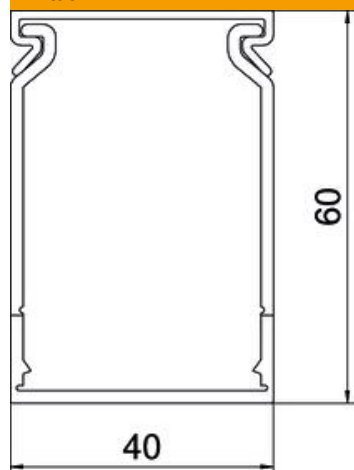

Tekninen tietolehti

Johdotuskourut, tyyppi CABLIX 6040 S

Tuotenumero: 6132630

Johdotuskouru sis. kannen ja pohjareijityksen sähköjohtojen vaaka- ja pystysennukseen kytkentäkaappiin. Säleet voidaan katkaista ilman työkaluja. Erikoispituudet tilauksesta.

Tarkastettu DIN EN 50085-2-3 mukaan.

Alaosa ja kansi sarjana.

PVC Polyvinyylidloridi

Perustiedot

Tuotenumero	6132630
Tyyppi	CABLIX 6040 S
Nimitys 1	Johdotuskanava
Nimitys 2	CABLIX Set 60x40 7030
Valmistaja	OBO
Väri	kivenharmaa, RAL 7030
Materiaali	polyvinyylidloridi
Pienin myyntiyksikkö	2
Määräyksikkö	m
Paino	41,4 kg
Painoyksikkö	kg/100 m

Tekninen tietolehti

Johdotuskourut, tyyppi CABLIX 6040 S

Tuotenumero: 6132630

Mitat

Pituus	2 000 mm
Pohjamitta	40 mm
Korkeus	60 mm

Tekniset tiedot

Sivuseinän malli	uritettu
Kiinnitystapa	Pohjareijitys
Mukautuva	ei
Halogeeniton	ei
Vuotovirran kestävä	kyllä
Kannella	kyllä
Hyötypoikkipinta	19,4 cm ²
Rakoväli	6,5 mm
Rakoväli	6 mm
Itsestään sammuva	kyllä
Käyttöalueen lämpötila maks.	60 °C
Käyttöalueen lämpötila min.	-5 °C