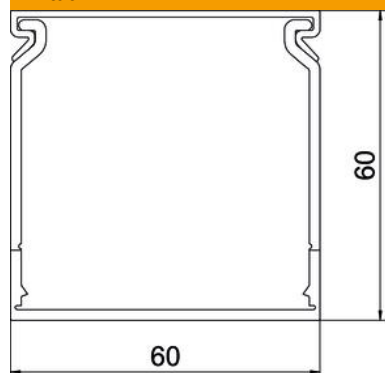

### Perustiedot

Tuotenumero	6132632
Tyyppi	CABLIX 6060 S
Nimitys 1	Johdotuskanava
Nimitys 2	CABLIX Set 60x60 7030
Valmistaja	OBO
Väri	kivenharmaa, RAL 7030
Materiaali	polyvinyylidloridi
Pienin myyntiyksikkö	2
Määräyksikkö	m
Paino	58,2 kg
Painoyksikkö	kg/100 m

## Mitat

Pituus	2 000 mm
Pohjamitta	60 mm
Korkeus	60 mm