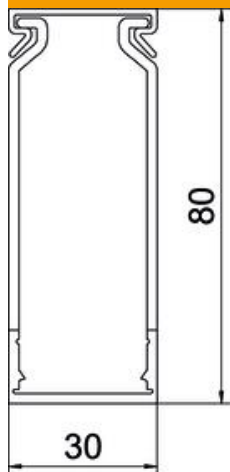

Tekninen tietolehti

Johdotuskourut, tyyppi CABLIX 8030 S

Tuotenumero: 6132636

Johdotuskouru sis. kannen ja pohjareijityksen sähköjohtojen vaaka- ja pystysennukseen kytkentäkaappiin. Säleet voidaan katkaista ilman työkaluja. Erikoispituudet tilauksesta.

Tarkastettu DIN EN 50085-2-3 mukaan.

Alaosa ja kansi sarjana.

PVC Polyvinyylidloridi

Perustiedot

Tuotenumero	6132636
Tyyppi	CABLIX 8030 S
Nimitys 1	Johdotuskanava
Nimitys 2	CABLIX Set 80x30 7030
Valmistaja	OBO
Väri	kivenharmaa, RAL 7030
Materiaali	polyvinyylidloridi
Pienin myyntiyksikkö	2
Määräyksikkö	m
Paino	45,5 kg
Painoyksikkö	kg/100 m

Tekninen tietolehti

Johdotuskourut, tyyppi CABLIX 8030 S

Tuotenumero: 6132636

Mitat

Pituus	2 000 mm
Pohjamitta	30 mm
Korkeus	80 mm

Tekniset tiedot

Sivuseinän malli	uritettu
Kiinnitystapa	Pohjareijitys
Mukautuva	ei
Halogeeniton	ei
Vuotovirran kestävä	kyllä
Kannella	kyllä
Hyötypoikkipinta	15,4 cm ²
Rakoväli	6,5 mm
Rakoväli	6 mm
Itsestään sammuva	kyllä
Käyttöalueen lämpötila maks.	60 °C
Käyttöalueen lämpötila min.	-5 °C