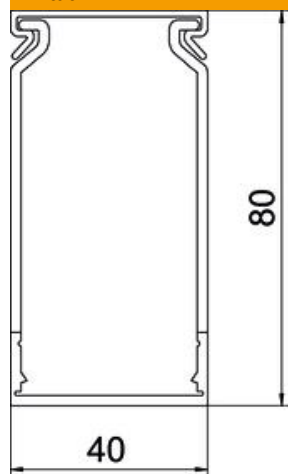

## Johdotuskourut, tyyppi CABLIX 8040 S

Tuotenumero: 6132638

Johdotuskouru sis. kannen ja pohjareijityksen sähköjohtojen vaaka- ja pystysennukseen kytkentäkaappiin. Säleet voidaan katkaista ilman työkaluja. Erikoispituudet tilauksesta.  
Tarkastettu DIN EN 50085-2-3 mukaan.  
Alaosa ja kansi sarjana.

### Perustiedot

Tuotenumero	6132638
Tyyppi	CABLIX 8040 S
Nimitys 1	Johdotuskanava
Nimitys 2	CABLIX Set 80x40 7030
Valmistaja	OBO
Väri	kivenharmaa, RAL 7030
Materiaali	polyvinyylidloridi
Pienin myyntiyksikkö	2
Määräyksikkö	m
Paino	51 kg
Painoyksikkö	kg/100 m

## Mitat

Pituus	2 000 mm
Pohjamitta	40 mm
Korkeus	80 mm

## Tekniset tiedot

Sivuseinän malli	uritettu
Kiinnitystapa	Pohjareijitys
Mukautuva	ei
Halogeeniton	ei
Vuotovirran kestävä	kyllä
Kannella	kyllä
Hyötypoikkipinta	26,4 cm <sup>2</sup>
Rakoväli	6,5 mm
Rakoväli	6 mm
Itsestään sammuva	kyllä
Käyttöalueen lämpötila maks.	60 °C
Käyttöalueen lämpötila min.	-5 °C