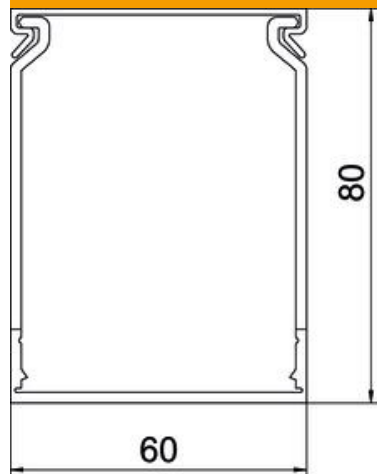

### Perustiedot

Tuotenumero	6132640
Tyyppi	CABLIX 8060 S
Nimitys 1	Johdotuskanava
Nimitys 2	CABLIX Set 80x60 7030
Valmistaja	OBO
Väri	kivenharmaa, RAL 7030
Materiaali	polyvinyylidloridi
Pienin myyntiyksikkö	2
Määräyksikkö	m
Paino	62 kg
Painoyksikkö	kg/100 m

## Mitat

Pituus	2 000 mm
Pohjamitta	60 mm
Korkeus	80 mm

## Tekniset tiedot

Sivuseinän malli	uritettu
Kiinnitystapa	Pohjareijitys
Mukautuva	ei
Halogeeniton	ei
Vuotovirran kestävä	kyllä
Kannella	kyllä
Hyötypoikkipinta	41,4 cm <sup>2</sup>
Rakoväli	6,5 mm
Rakoväli	6 mm
Itsestään sammuva	kyllä
Käyttöalueen lämpötila maks.	60 °C
Käyttöalueen lämpötila min.	-5 °C