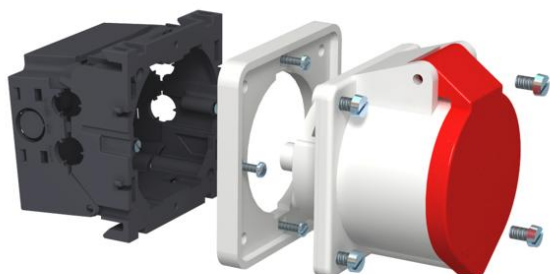

Tekninen tietolehti

Kanavapistorasia CEE, 16 A

Tuotenumero: 6288612

Kanavakaluste CEE-voimapistorasian asennukseen johtokanaviin 80 mm kansi-
aukolla, pakkaus sisältää:

- edestä lukittuvan kojerasian
- CEE-voimapistorasian ja asennustarvikkeet
- CEE-pistorasian 16 A

Voidaan asentaa Rapid 80 -johtokanaviin ja ISS-pistorasiapylväisiin.

PA Polyamidi

Perustiedot

Tuotenumero	6288612
Tyyppi	CEE16E2
Nimitys 1	Kanavapistorasia
Nimitys 2	CEE 16A, sis.kojerasia
Valmistaja	OBO
Väri	raudanharmaa, RAL 7011
Materiaali	Polyamidii
Pienin myyntiyksikkö	1
Määräyksikkö	Kappale
Paino	34,11 kg
Painoyksikkö	kg/100 kpl

Tekniset tiedot

Yksiköiden lukumäärä	1
Malli	suljettu
Kiinnitysura	muu
Halogeeniton	ei
Liitântätälalla	kyllä
Vedonpoistomahdollisuus	ei