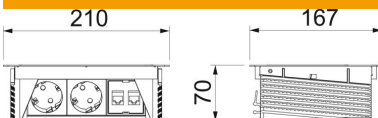

### Mitat

Pituus	210 mm
Pohjamitta	167 mm