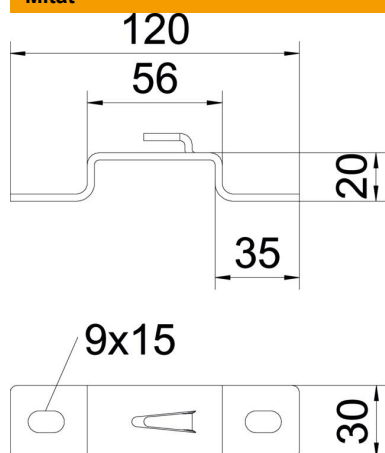

Lankahyllyjen kiinnittämiseen lattiaan. Voidaan käyttää myös seinäkiinnikkeenä.
Lankahyllyn kiinnitys korokekiinnikkeeseen ilman ruuveja.

St Teräs

FS kuumasinkitystä ohutlevystä DIN EN 10327 ~ 20 µm

Perustiedot

Tuotenumero	6015646
Nimitys 1	Korokekiinnike
Nimitys 2	lankahyllylle
Valmistaja	OBO
Koko	B50mm
Väri	sinkki
Materiaali	teräs
Pinta	nauhakuumasinkitty
Pintastandardi	DIN EN 10346
Pienin myyntiyksikkö	20
Määräyksikkö	Kappale
Paino	10,3 kg
Painoyksikkö	kg/100 kpl
CO-jalanjälki (GWP) kehdestä portille	0,241 kg COe / 1 Kappale

Mitat

Korkeus	20 mm
Korkeus	0,79 in
Mitta A	30 mm
Mitta B	56 mm
Mitta L	120 mm

Tekniset tiedot

Malli	Seinäkannake, trapetsiprofiili
Sopii lankahyllylle	kyllä
Sopii tikashyllylle	ei
Sopii levyhyllylle	ei
Levy kiinnitys	Pidike