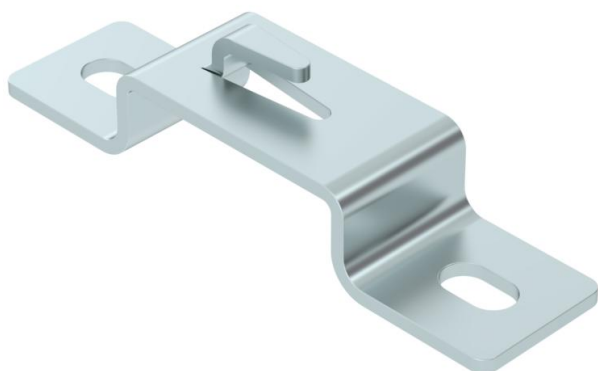

Lankahyllyjen kiinnittämiseen lattiaan. Voidaan käyttää myös seinäkiinnikkeenä.
Lankahyllyn kiinnitys korokekiinnikkeeseen ilman ruuveja.

St Teräs

FS kuumasinkitystä ohutlevystä DIN EN 10327 ~ 20 µm

Perustiedot

Tuotenumero	6015646
Nimitys 1	Korokekiinnike
Nimitys 2	lankahyllylle
Valmistaja	OBO
Koko	B50mm
Väri	sinkki
Materiaali	teräs
Pinta	nauhakuumasinkitty
Pintastandardi	DIN EN 10346
Pienin myyntiyksikkö	20
Määräyksikkö	Kappale
Paino	10,3 kg
Painoyksikkö	kg/100 kpl
CO-jalanjälki (GWP) kehdestä portille	0,241 kg COe / 1 Kappale

Mitat

Korkeus	20 mm
Korkeus	0,79 in
Mitta A	30 mm
Mitta B	56 mm
Mitta L	120 mm

Tekniset tiedot

Malli	Seinäkannake, trapetsiprofiili
Sopii lankahyllylle	kyllä
Sopii tikashyllylle	ei
Sopii levyhyllylle	ei
Levy kiinnitys	Pidike