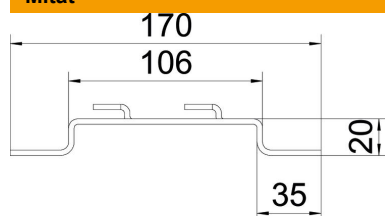

Korokekiinnike lankahyllyjen kiinnittämiseen lattiaan tai seinään.

Korokekiinnikkeen päälle voidaan asentaa lankahyllyjä GRM sivukorkeuksilla 35, 55 ja 105 mm.

Lankahyllyn kiinnitys korokekiinnikkeeseen ilman ruuveja.

St Teräs

FS kuumasinkitystä ohutlevystä DIN EN 10327 ~ 20 µm

Perustiedot

Tuotenumero	6015654
Nimitys 1	Korokekiinnike
Nimitys 2	lankahyllylle
Valmistaja	OBO
Koko	B100mm
Väri	sinkki
Materiaali	teräs
Pinta	nauhakuumasinkitty
Pintastandardi	DIN EN 10346
Pienin myyntiyksikkö	20
Määräyksikkö	Kappale
Paino	12,076 kg
Painoyksikkö	kg/100 kpl
CO ₂ -jalanjälki (GWP) kehdestä portille	0,32 kg CO ₂ e / 1 Kappale

Tekninen tietolehti

Korokekiinnike FS

Tuotenumero: 6015654

Mitat

Korkeus	20 mm
Korkeus	0,79 in
Mitta A	30 mm
Mitta B	106 mm
Mitta L	170 mm

Tekniset tiedot

Malli	Seinäkannake, trapetsiprofiili
Sopii lankahyllylle	kyllä
Sopii tikashyllylle	ei
Sopii levyhyllylle	ei
Levy kiinnitys	Pidike