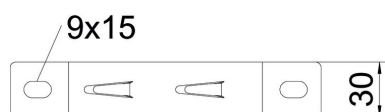

Korokekiinnike lankahyllyjen kiinnittämiseen lattiaan tai seinään.

Korokekiinnikkeen päälle voidaan asentaa lankahyllyjä GRM sivukorkeuksilla 35, 55 ja 105 mm.

Lankahyllyn kiinnitys korokekiinnikkeeseen ilman ruuveja.

St Teräs

FS kuumasinkitystä ohutlevystä DIN EN 10327 ~ 20 µm

Perustiedot

Tuotenumero	6015654
Nimitys 1	Korokekiinnike
Nimitys 2	lankahyllylle
Valmistaja	OBO
Koko	B100mm
Väri	sinkki
Materiaali	teräs
Pinta	nauhakuumasinkitty
Pintastandardi	DIN EN 10346
Pienin myyntiyksikkö	20
Määräyksikkö	Kappale
Paino	12,076 kg
Painoyksikkö	kg/100 kpl
CO ₂ -jalanjälki (GWP) kehdestä portille	0,32 kg CO ₂ e / 1 Kappale

Tekninen tietolehti

Korokekiinnike FS

Tuotenumero: 6015654

Mitat

Korkeus	20 mm
Korkeus	0,79 in
Mitta A	30 mm
Mitta B	106 mm
Mitta L	170 mm

Tekniset tiedot

Malli	Seinäkannake, trapetsiprofiili
Sopii lankahyllylle	kyllä
Sopii tikashyllylle	ei
Sopii levyhyllylle	ei
Levy kiinnitys	Pidike