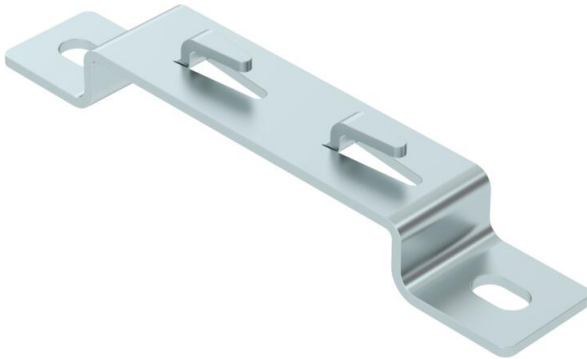

Korokekiinnike lankahyllyjen kiinnittämiseen lattiaan tai seinään.

Korokekiinnikkeen päälle voidaan asentaa lankahyllyjä GRM sivukorkeuksilla 35, 55 ja 105 mm.

Lankahyllyn kiinnitys korokekiinnikkeeseen ilman ruuveja.

St Teräs

FS kuumasinkitystä ohutlevystä DIN EN 10327 ~ 20 µm

Perustiedot

Tuotenumero	6015654
Nimitys 1	Korokekiinnike
Nimitys 2	lankahyllylle
Valmistaja	OBO
Koko	B100mm
Väri	sinkki
Materiaali	teräs
Pinta	nauhakuumasinkitty
Pintastandardi	DIN EN 10346
Pienin myyntiyksikkö	20
Määräyksikkö	Kappale
Paino	12,076 kg
Painoyksikkö	kg/100 kpl
CO ₂ -jalanjälki (GWP) kehdestä portille	0,32 kg CO ₂ e / 1 Kappale

Tekninen tietolehti

Korokekiinnike FS

Tuotenumero: 6015654

Mitat

Korkeus	20 mm
Korkeus	0,79 in
Mitta A	30 mm
Mitta B	106 mm
Mitta L	170 mm

Tekniset tiedot

Malli	Seinäkannake, trapetsiprofiili
Sopii lankahyllylle	kyllä
Sopii tikashyllylle	ei
Sopii levyhyllylle	ei
Levy kiinnitys	Pidike