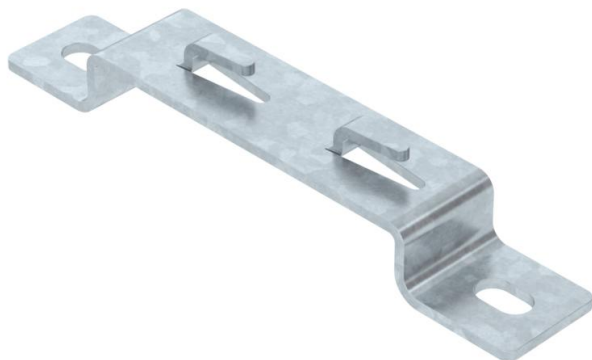

Korokekiinnike lankahyllyjen kiinnittämiseen lattiaan tai seinään.

Korokekiinnikkeen päälle voidaan asentaa lankahyllyjä GRM sivukorkeuksilla 35, 55 ja 105 mm.

Lankahyllyn kiinnitys korokekiinnikkeeseen ilman ruuveja.

St Teräs

FT = upottamalla kuumasinkitty

Perustiedot

Tuotenumero	6015656
Nimitys 1	Korokekiinnike
Nimitys 2	lankahyllylle
Valmistaja	OBO
Koko	B100mm
Väri	sinkki
Materiaali	teräs
Pinta	= upottamalla kuumasinkitty
Pintastandardi	DIN EN ISO 1461
Pienin myyntiyksikkö	20
Määräyksikkö	Kappale
Paino	14,3 kg
Painoyksikkö	kg/100 kpl
CO ₂ -jalanjälki (GWP) kehdestä portille	0,293 kg CO ₂ e / 1 Kappale

Tekninen tietolehti

Korokekiinnike FT

Tuotenumero: 6015656

Mitat

Korkeus	20 mm
Korkeus	0,79 in
Mitta A	30 mm
Mitta B	106 mm
Mitta L	170 mm

Tekniset tiedot

Malli	Seinäkannake, trapetsiprofiili
Sopii lankahyllylle	kyllä
Sopii tikashyllylle	ei
Sopii levyhyllylle	ei
Levy kiinnitys	Pidike