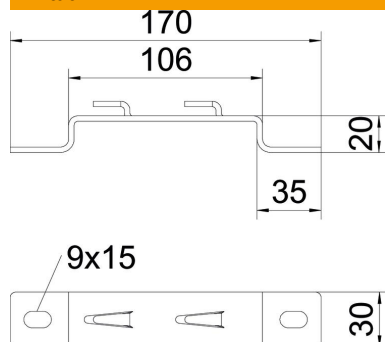

Korokekiinnike lankahyllyjen kiinnittämiseen lattiaan tai seinään.

Korokekiinnikkeen päälle voidaan asentaa lankahyllyjä GRM sivukorkeuksilla 35, 55 ja 105 mm.

Lankahyllyn kiinnitys korokekiinnikkeeseen ilman ruuveja.

St Teräs

FT = upottamalla kuumasinkitty

Perustiedot

Tuotenumero	6015656
Nimitys 1	Korokekiinnike
Nimitys 2	lankahyllylle
Valmistaja	OBO
Koko	B100mm
Väri	sinkki
Materiaali	teräs
Pinta	= upottamalla kuumasinkitty
Pintastandardi	DIN EN ISO 1461
Pienin myyntiyksikkö	20
Määräyksikkö	Kappale
Paino	14,3 kg
Painoyksikkö	kg/100 kpl
CO ₂ -jalanjälki (GWP) kehdestä portille	0,293 kg CO ₂ e / 1 Kappale

Tekninen tietolehti

Korokekiinnike FT

Tuotenumero: 6015656

Mitat

Korkeus	20 mm
Korkeus	0,79 in
Mitta A	30 mm
Mitta B	106 mm
Mitta L	170 mm

Tekniset tiedot

Malli	Seinäkannake, trapetsiprofiili
Sopii lankahyllylle	kyllä
Sopii tikashyllylle	ei
Sopii levyhyllylle	ei
Levy kiinnitys	Pidike