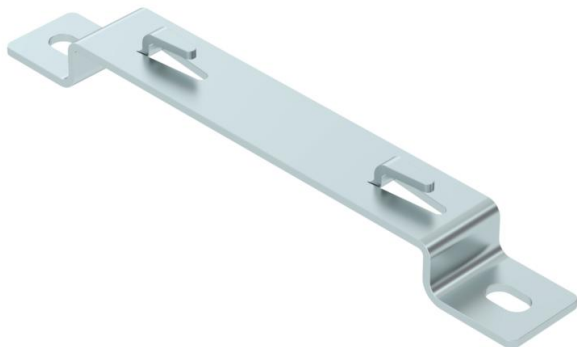

Korokekiinnike lankahyllyjen kiinnittämiseen lattiaan tai seinään.

Korokekiinnikkeen päälle voidaan asentaa lankahyllyjä GRM sivukorkeuksilla 35, 55 ja 105 mm.

Lankahyllyn kiinnitys korokekiinnikkeeseen ilman ruuveja.

St Teräs

FS kuumasinkitystä ohutlevystä DIN EN 10327 ~ 20 µm

Perustiedot

Tuotenumero	6015658
Nimitys 1	Korokekiinnike
Nimitys 2	lankahyllylle
Valmistaja	OBO
Koko	B150mm
Väri	sinkki
Materiaali	teräs
Pinta	nauhakuumasinkitty
Pintastandardi	DIN EN 10346
Pienin myyntiyksikkö	20
Määräyksikkö	Kappale
Paino	17,4 kg
Painoyksikkö	kg/100 kpl

Tekninen tietolehti

Korokekiinnike FS

Tuotenumero: 6015658

Mitat

Korkeus	20 mm
Korkeus	0,79 in
Mitta A	30 mm
Mitta B	156 mm
Mitta L	220 mm

Tekniset tiedot

Malli	Seinäkannake, trapetsiprofiili
Sopii lankahyllylle	kyllä
Sopii tikashyllylle	ei
Sopii levyhyllylle	ei
Levy kiinnitys	Pidike