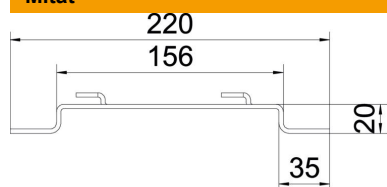

Korokekiinnike lankahyllyjen kiinnittämiseen lattiaan tai seinään.

Korokekiinnikkeen päälle voidaan asentaa lankahyllyjä GRM sivukorkeuksilla 35, 55 ja 105 mm.

Lankahyllyn kiinnitys korokekiinnikkeeseen ilman ruuveja.

St Teräs

FS kuumasinkitystä ohutlevystä DIN EN 10327 ~ 20 µm

Perustiedot

Tuotenumero	6015658
Nimitys 1	Korokekiinnike
Nimitys 2	lankahyllylle
Valmistaja	OBO
Koko	B150mm
Väri	sinkki
Materiaali	teräs
Pinta	nauhakuumasinkitty
Pintastandardi	DIN EN 10346
Pienin myyntiyksikkö	20
Määräyksikkö	Kappale
Paino	17,4 kg
Painoyksikkö	kg/100 kpl

Tekninen tietolehti

Korokekiinnike FS

Tuotenumero: 6015658

Mitat

Korkeus	20 mm
Korkeus	0,79 in
Mitta A	30 mm
Mitta B	156 mm
Mitta L	220 mm

Tekniset tiedot

Malli	Seinäkannake, trapetsiprofiili
Sopii lankahyllylle	kyllä
Sopii tikashyllylle	ei
Sopii levyhyllylle	ei
Levy kiinnitys	Pidike