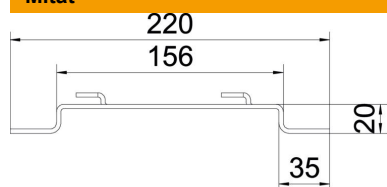

Korokekiinnike lankahyllyjen kiinnittämiseen lattiaan tai seinään.

Korokekiinnikkeen päälle voidaan asentaa lankahyllyjä GRM sivukorkeuksilla 35, 55 ja 105 mm.

Lankahyllyn kiinnitys korokekiinnikkeeseen ilman ruuveja.

St Teräs

FT = upottamalla kuumasinkitty

Perustiedot

Tuotenumero	6015660
Nimitys 1	Korokekiinnike
Nimitys 2	lankahyllylle
Valmistaja	OBO
Koko	B150mm
Väri	sinkki
Materiaali	teräs
Pinta	= upottamalla kuumasinkitty
Pintastandardi	DIN EN ISO 1461
Pienin myyntiyksikkö	20
Määräyksikkö	Kappale
Paino	18,1 kg
Painoyksikkö	kg/100 kpl
CO ₂ -jalanjälki (GWP) kehdestä portille	0,367 kg CO ₂ e / 1 Kappale

Tekninen tietolehti

Korokekiinnike FT

Tuotenumero: 6015660

Mitat

Korkeus	20 mm
Korkeus	0,79 in
Mitta A	30 mm
Mitta B	156 mm
Mitta L	220 mm

Tekniset tiedot

Malli	Seinäkannake, trapetsiprofiili
Sopii lankahyllylle	kyllä
Sopii tikashyllylle	ei
Sopii levyhyllylle	ei
Levy kiinnitys	Pidike