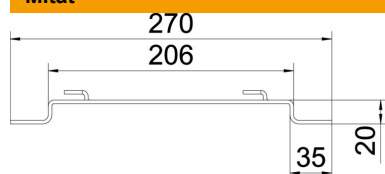

Korokekiinnike lankahyllyjen kiinnittämiseen lattiaan tai seinään.

Korokekiinnikkeen päälle voidaan asentaa lankahyllyjä GRM sivukorkeuksilla 35, 55 ja 105 mm.

Lankahyllyn kiinnitys korokekiinnikkeeseen ilman ruuveja.

St Teräs

FS kuumasinkitystä ohutlevystä DIN EN 10327 ~ 20 µm

Perustiedot

Tuotenumero	6015662
Nimitys 1	Korokekiinnike
Nimitys 2	lankahyllylle
Valmistaja	OBO
Koko	B200mm
Väri	sinkki
Materiaali	teräs
Pinta	nauhakuumasinkitty
Pintastandardi	DIN EN 10346
Pienin myyntiyksikkö	20
Määräyksikkö	Kappale
Paino	20,9 kg
Painoyksikkö	kg/100 kpl
CO ₂ -jalanjälki (GWP) kehdestä portille	0,479 kg CO ₂ e / 1 Kappale

Tekninen tietolehti

Korokekiinnike FS

Tuotenumero: 6015662

Mitat

Korkeus	20 mm
Korkeus	0,79 in
Mitta A	30 mm
Mitta B	206 mm
Mitta L	270 mm

Tekniset tiedot

Malli	Seinäkannake, trapetsiprofiili
Sopii lankahyllylle	kyllä
Sopii tikashyllylle	ei
Sopii levyhyllylle	ei
Levy kiinnitys	Pidike