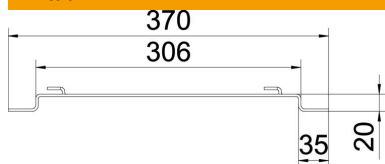

Tekninen tietolehti

Korokekiinnike FS

Tuotenumero: 6015670

Mitat

Korkeus	20 mm
Korkeus	0,79 in
Mitta A	40 mm
Mitta B	306 mm
Mitta L	370 mm